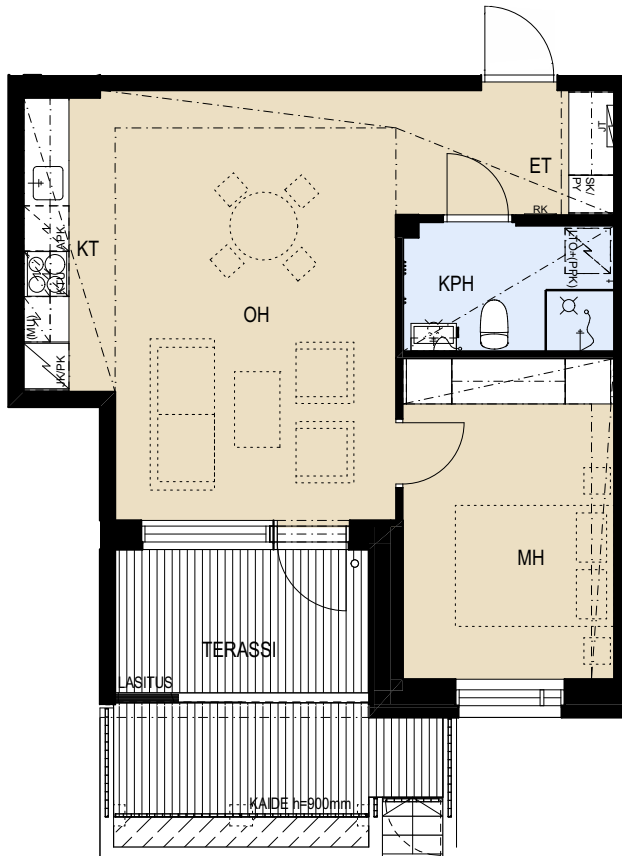

ASUNTO OY HELSINGIN KRUUNUVUORENRANNAN PILKE

Saaristolaivastonkatu 6, 00590 Helsinki

2H+KT 48,0 m²

B15 1.krs

HUOM. Asunnossa huonekorkeus pääosin n. 3,5 m.

- | | |
|-------|-------------------------------|
| APK | Astianpesukone |
| JK/PK | Jääkaappi / pakastin |
| (MU) | Mikroaaltouunivaraus |
| KTU | Keittotaso ja uuni |
| (PPK) | Tilavaraus pyykinpesukoneelle |
| LTO | Lämmöntalteenotto laite |
| SK/PY | Siivouskaappi pyykkikorilla |
| RK | Ryhmäkeskus |
| JT | Lattialämmityksen jakotukki |

MITTAKAAVA 1:100 MUUTOKSET MAHDOLLISIA