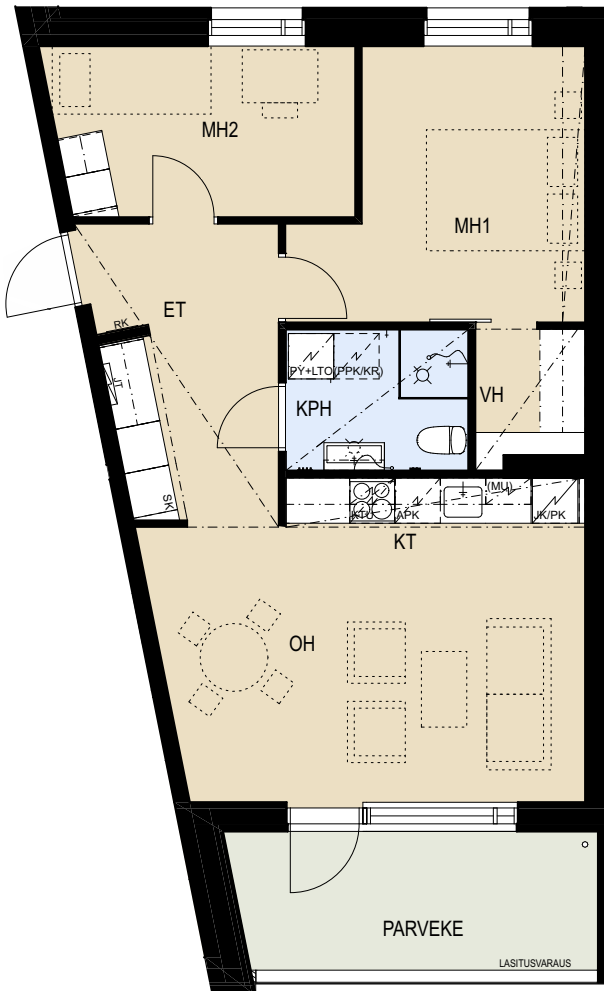

ASUNTO OY HELSINGIN KRUUNUVUORENRANNAN PILKE

Saaristolaivastonkatu 6, 00590 Helsinki

3H+KT 62,0 m²

B16 2.krs

- | | |
|----------|--|
| APK | Astianpesukone |
| JK/PK | Jääkaappi / pakastin |
| (MU) | Mikroaaltouunivaraus |
| KTU | Keittotaso ja uuni |
| (PPK/KR) | Tilavaraus pyykinpesukoneelle ja kuivausrummulle |
| LTO | Lämmöntalteenottolaite |
| PY | Pyykkikaappi |
| SK | Siivouskomero |
| RK | Ryhmäkeskus |
| JT | Lattialämmityksen jakotukki |

MITTAKAAVA 1:100 MUUTOKSET MAHDOLLISIA