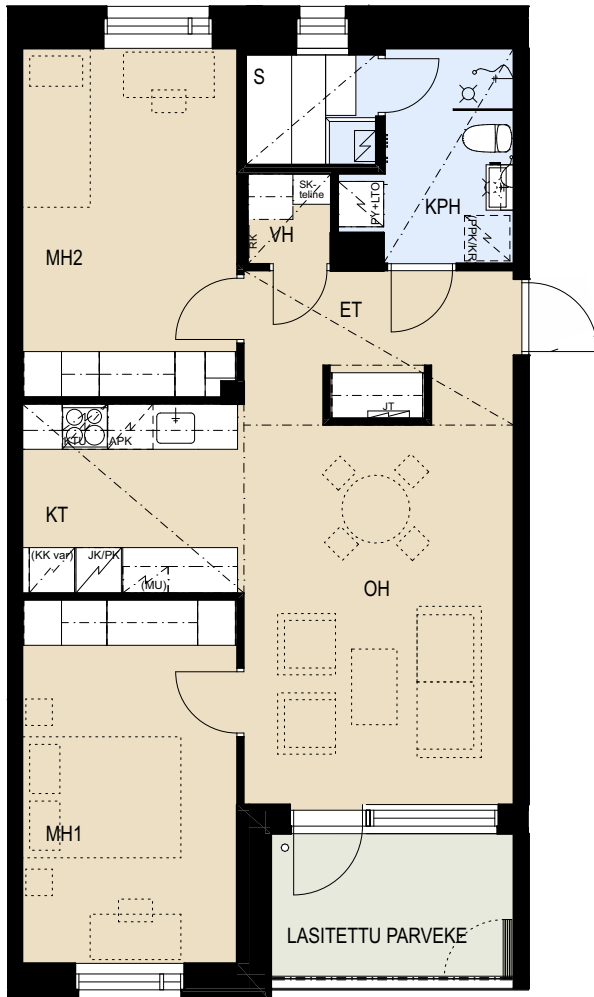

ASUNTO OY HELSINGIN KRUUNUVUORENRANNAN PILKE

Saaristolaivastonkatu 6, 00590 Helsinki

3H+KT+S 70,5 m²

B23 3.krs

B27 4.krs

- | | |
|-----------|--|
| APK | Astianpesukone |
| JK/PK | Jääkaappi / pakastin |
| (KK var) | Varaus kylmäkalusteelle |
| (MU) | Mikroaaltouunivaraus |
| KTU | Keittotaso ja uuni |
| (PPK/KR) | Tilavaraus pyykinpesukoneelle ja kuivausrummulle |
| LTO | Lämmöntalteenottolaite |
| PY | Pyykkikaappi |
| SK-teline | Teline ja hyllyt siivousvälineille |
| RK | Ryhmäkeskus |
| JT | Lattialämmityksen jakotukki |