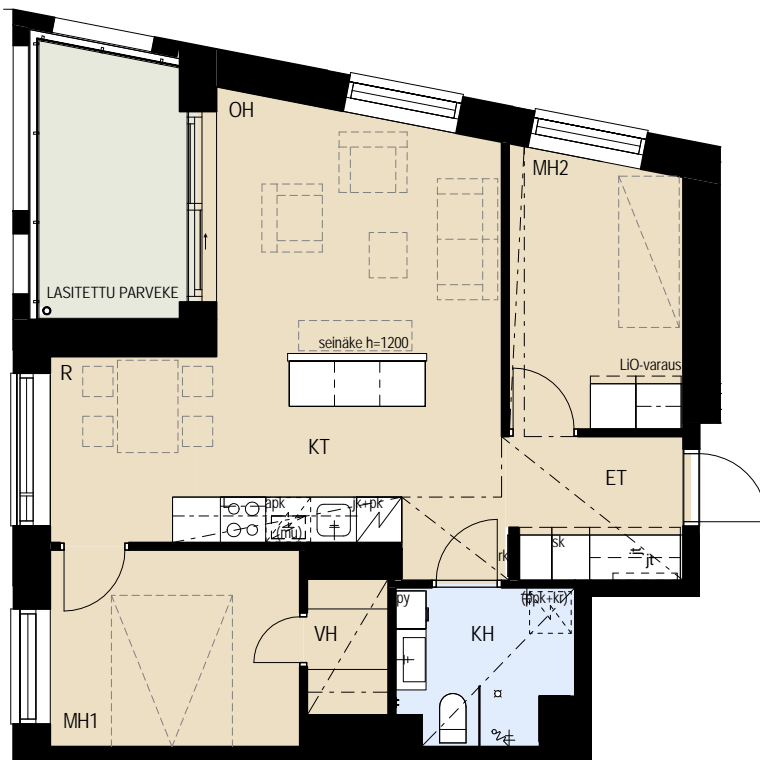

ASUNTO OY JÄTKÄSAAREN POLLARI HELSINKI

Bermudankatu 1, 00220 HELSINKI

3H+KT 56,5 m²

A 42 9.krs

apk	Astianpesukone
L	Kalusteuni ja liesitaso
jk+pk	Jää/pakastinkaappi
(mu)	Tilavaraus mikroaaltouunille
sk	Siivouskomero
rk	Ryhmäkeskus
jt	Lattialämmityksen jakotukki
py	Pyykkikaappi
(ppk+kr)	Tilavaraus pyykinpesukoneelle ja kuivausrummulle
ET	Eteinen
KH	Kylpyhuone
KT	Keittotila
OH	Olohuone
MH	Makuuhuone
VH	Vaatehuone

MITTAKAAVA n. 1:100 MUUTOKSET MAHDOLLISIA

14.9.2018