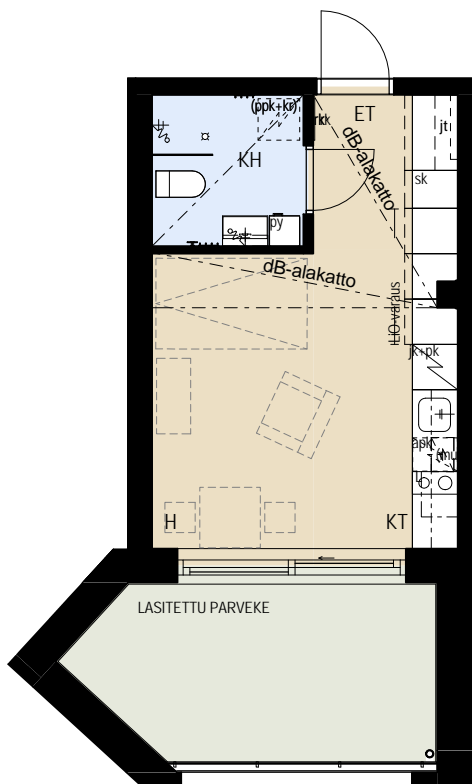

ASUNTO OY JÄTKÄSAAREN POLLARI HELSINKI

Bermudankatu 1, 00220 HELSINKI

1H+KT 24,0 m²

B 93 2.krs

apk	Astianpesukone
L	Kalusteuni ja liesitaso
jk+pk	Jää/pakastinkaappi
(mu)	Tilavaraus mikroaaltouunille
sk	Siivouskomero
rk	Ryhmäkeskus
jt	Lattialämmityksen jakotukki
py	Pyykkikaappi
(ppk+kr)	Tilavaraus pyykinpesukoneelle ja kuivausrummulle
ET	Eteinen
KH	Kylpyhuone
KT	Keittotila
H	Huone

MITTAKAAVA n. 1:100 MUUTOKSET MAHDOLLISIA

27.6.2018