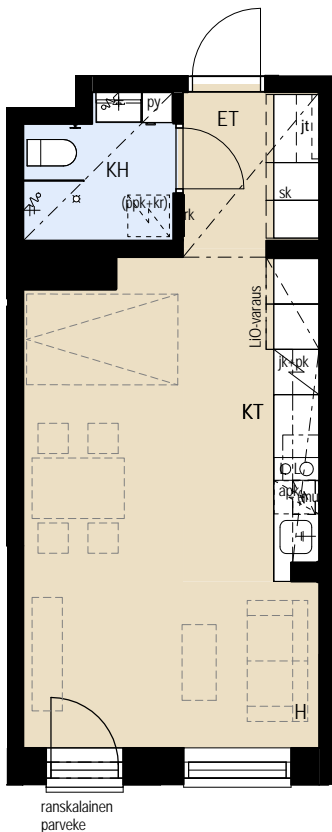

ASUNTO OY JÄTKÄSAAREN POLLARI HELSINKI

Bermudankatu 1, 00220 HELSINKI

1H+KT 32,5 m²

B 92 2.krs
B 95 3.krs
B 98 4.krs
B 101 5.krs
B 104 6.krs

HUOM! HUONEISTOSSA B 104 HUONEKORKEUS n. 4,1m.

apk	Astianpesukone
L	Kalusteuni ja liesitaso
jk+pk	Jää/pakastinkaappi
(mu)	Tilavaraus mikroaaltouunille
sk	Siivouskomero
rk	Ryhmäkeskus
jt	Lattialämmityksen jakotukki
py	Pyykkikaappi
(ppk+kr)	Tilavaraus pyykinpesukoneelle ja kuivausrummulle
ET	Eteinen
KH	Kylpyhuone
KT	Keittotila
H	Huone

MITTAKAAVA n. 1:100 MUUTOKSET MAHDOLLISIA

27.6.2018