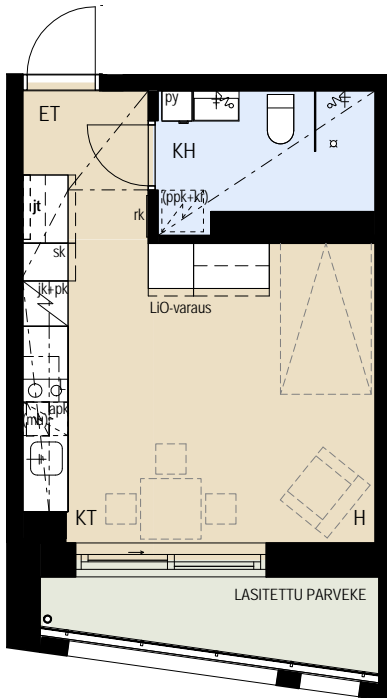

ASUNTO OY JÄTKÄSAAREN POLLARI HELSINKI

Bermudankatu 1, 00220 HELSINKI

1H+KT 27,0 m²

A 66 12.krs

A 84 15.krs

apk	Astianpesukone
L	Kalusteuni ja liesitaso
jk+pk	Jää/pakastinkaappi
(mu)	Tilavaraus mikroaaltouunille
sk	Siivouskomero
rk	Ryhmäkeskus
jt	Lattialämmityksen jakotukki
py	Pyykkikaappi
(ppk+kr)	Tilavaraus pyykinpesukoneelle ja kuivausrummulle
ET	Eteinen
KH	Kylpyhuone
KT	Keittotila
H	Huone