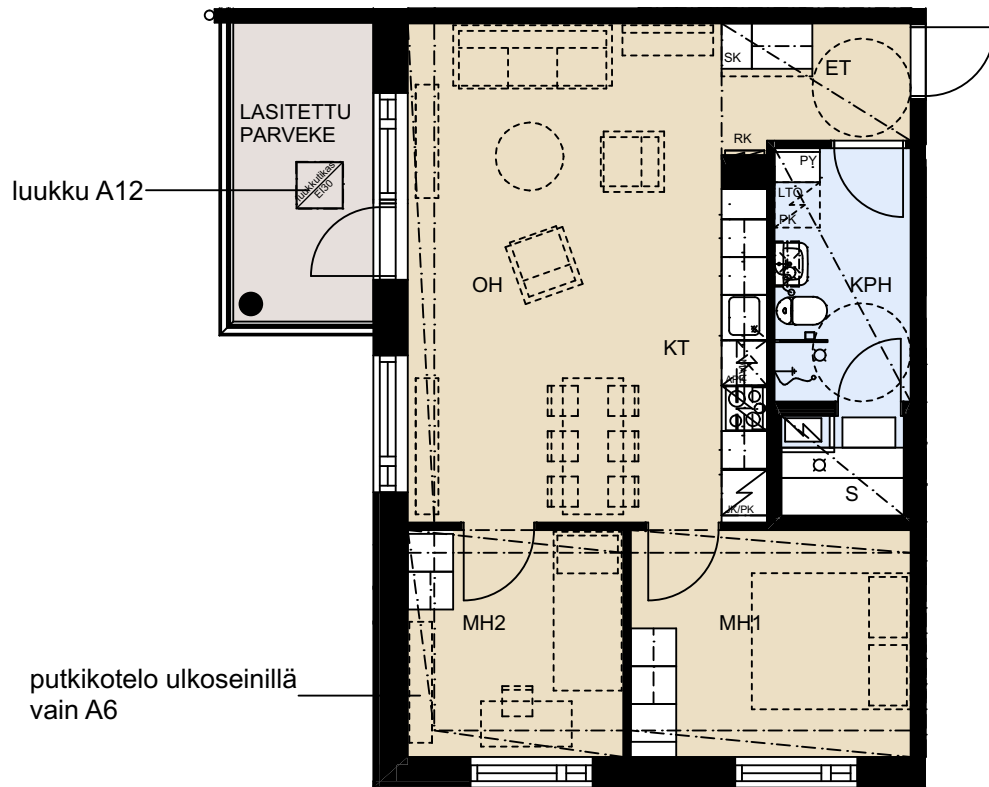

# ASUNTO OY LAHDEN VAHVA-JUSSIN SILMU

Vahva-Jussin lenkki 21, 15700 LAHTI

**3H+KT+S**

64,5 m<sup>2</sup>

**A6**

2. krs

**A12**

3. krs

- APK Astianpesukone
- JK/PK Jää-/ pakastinkaappi
- MAU Mikroaaltouuni tilavaraus
- SK Siivouskomero
- PY Pyykkikaappi
- PK Pesukone tilavaraus
- KR Kuivausrumpu tilavaraus
- RK Ryhmäkeskus
- LTO Lämmöntalteenotto