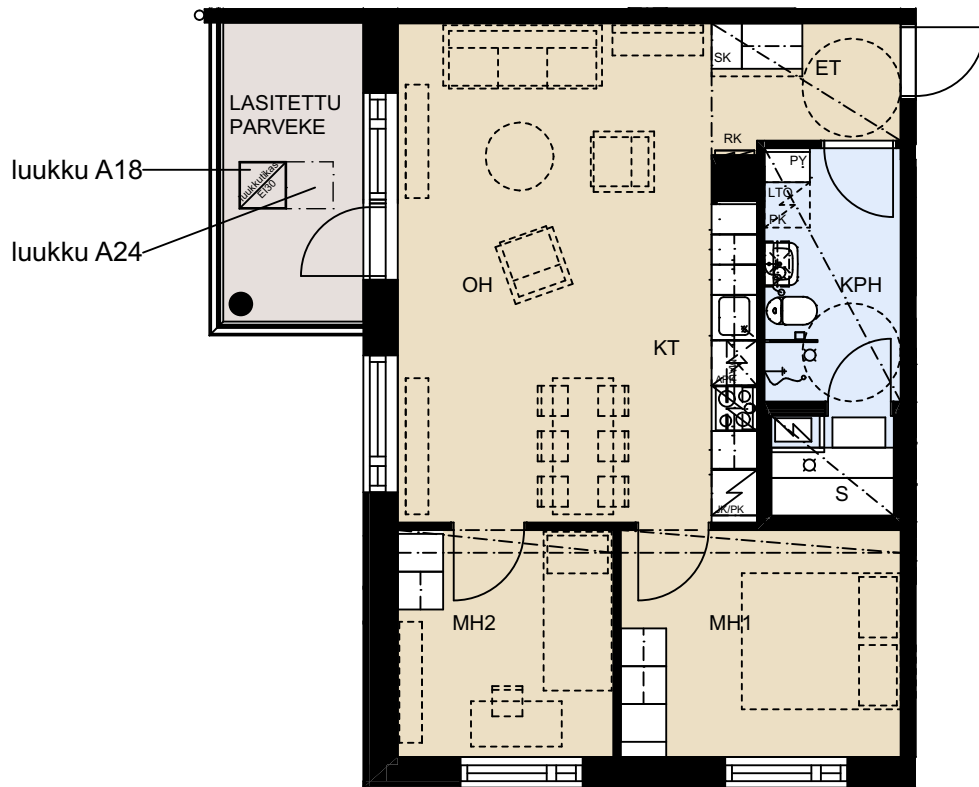

# ASUNTO OY LAHDEN VAHVA-JUSSIN SILMU

Vahva-Jussin lenkki 21, 15700 LAHTI

**3H+KT+S**

64,0 m<sup>2</sup>

**A18**

4. krs

**A24**

5. krs

luukku A18

luukku A24

- APK Astianpesukone
- JK/PK Jää-/ pakastinkaappi
- MAU Mikroaaltouuni tilavaraus
- SK Siivouskomero
- PY Pyykkikaappi
- PK Pesukone tilavaraus
- KR Kuivausrumpu tilavaraus
- RK Ryhmäkeskus
- LTO Lämmöntalteenotto