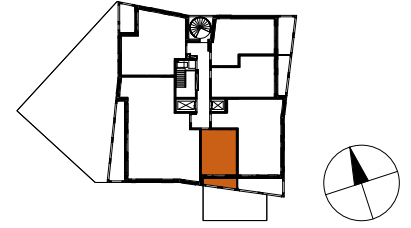

ASUNTO OY JÄTKÄSAAREN POLLARI HELSINKI

Bermudankatu 1, 00220 HELSINKI

1H+KT 27,0 m²

A 60 11.krs
A 72 13.krs
A 78 14.krs
A 90 16.krs

apk	Astianpesukone
L	Kalusteuni ja liesitaso
jk+pk	Jää/pakastinkaappi
(mu)	Tilavaraus mikroaaltouunille
sk	Siivouskomero
rk	Ryhmäkeskus
jt	Lattialämmityksen jakotukki
py	Pyykkikaappi
(ppk+kr)	Tilavaraus pyykinpesukoneelle ja kuivausrummulle
ET	Eteinen
KH	Kylpyhuone
KT	Keittotila
H	Huone