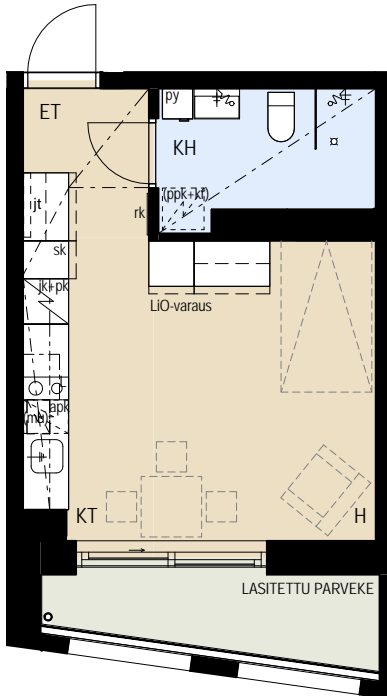

ASUNTO OY JÄTKÄSAAREN POLLARI HELSINKI

Bermudankatu 1, 00220 HELSINKI

1H+KT 27,0 m²

A 60 11.krs
A 72 13.krs
A 78 14.krs
A 90 16.krs

apk	Astianpesukone
L	Kalusteuni ja liesitaso
jk+pk	Jää/pakastinkaappi
(mu)	Tilavaraus mikroaaltouunille
sk	Siivouskomero
rk	Ryhmäkeskus
jt	Lattialämmityksen jakotukki
py	Pyykkikaappi
(ppk+kr)	Tilavaraus pyykinpesukoneelle ja kuivausrummulle
ET	Eteinen
KH	Kylpyhuone
KT	Keittotila
H	Huone