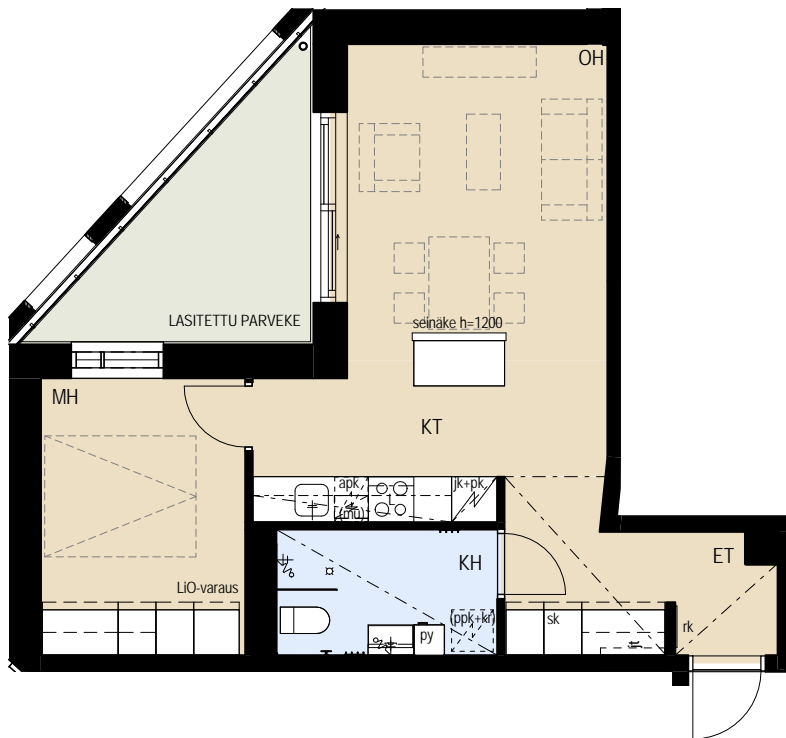

## ASUNTO OY JÄTKÄSAAREN POLLARI HELSINKI

Bermudankatu 1, 00220 HELSINKI

**2H+KT** 45,5 m<sup>2</sup>

**B 94** 2.krs

**B 97** 3.krs

**B 100** 4.krs

**B 103** 5.krs

**B 106** 6.krs

apk	Astianpesukone
L	Kalusteuni ja liesitaso
jk+pk	Jää/pakastinkaappi
(mu)	Tilavaraus mikroaaltouunille
sk	Siivouskomero
rk	Ryhmäkeskus
jt	Lattialämmityksen jakotukki
py	Pyykkikaappi
(ppk+kr)	Tilavaraus pyykinpesukoneelle ja kuivausrummulle
ET	Eteinen
KH	Kylpyhuone
KT	Keittotila
OH	Olohuone
MH	Makuuhuone