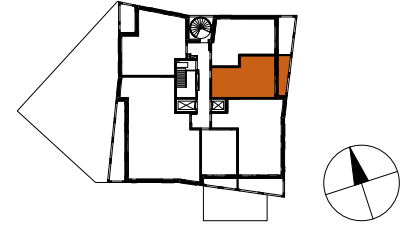

ASUNTO OY JÄTKÄSAAREN POLLARI HELSINKI

Bermudankatu 1, 00220 HELSINKI

2H+KT 39,0 m²

A 64 12.krs

A 82 15.krs

apk	Astianpesukone
L	Kalusteuni ja liesitaso
jk+pk	Jää/pakastinkaappi
(mu)	Tilavaraus mikroaaltouunille
sk	Siivouskomero
rk	Ryhmäkeskus
jt	Lattialämmityksen jakotukki
py	Pyykkikaappi
(ppk+kr)	Tilavaraus pyykinpesukoneelle ja kuivausrummulle
ET	Eteinen
KH	Kylpyhuone
KT	Keittotila
OH	Olohuone
MH	Makuuhuone
VH	Vaatehuone