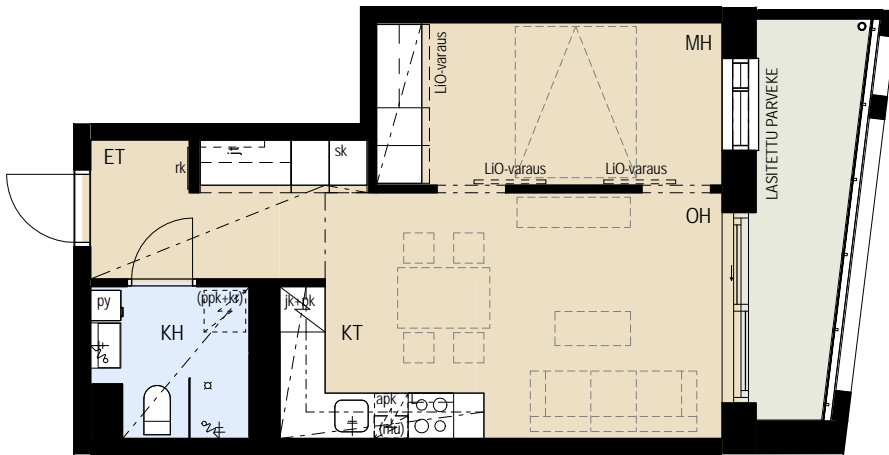

ASUNTO OY JÄTKÄSAAREN POLLARI HELSINKI

Bermudankatu 1, 00220 HELSINKI

2H+KT 39,0 m²

A 64 12.krs

A 82 15.krs

apk	Astianpesukone
L	Kalusteuni ja liesitaso
jk+pk	Jää/pakastinkaappi
(mu)	Tilavaraus mikroaaltouunille
sk	Siivouskomero
rk	Ryhmäkeskus
jt	Lattialämmityksen jakotukki
py	Pyykkikaappi
(ppk+kr)	Tilavaraus pyykinpesukoneelle ja kuivausrummulle
ET	Eteinen
KH	Kylpyhuone
KT	Keittotila
OH	Olohuone
MH	Makuuhuone
VH	Vaatehuone