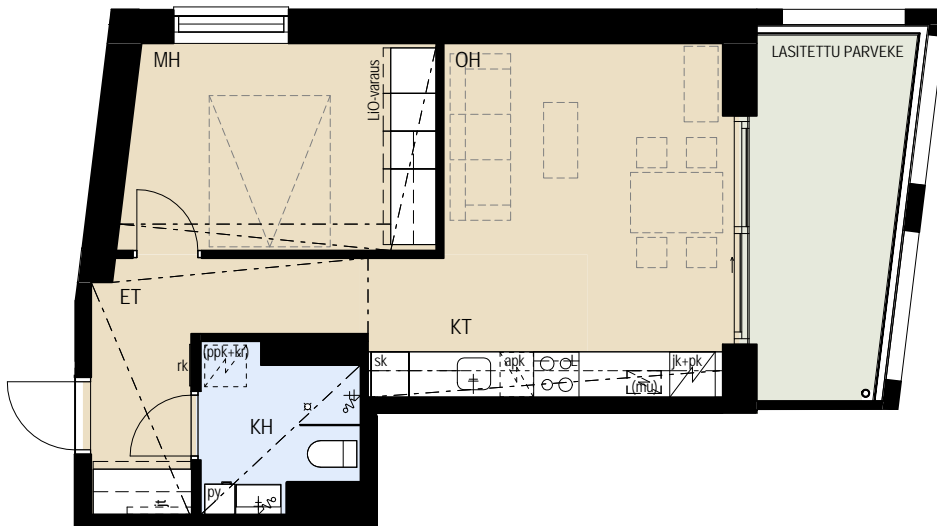

ASUNTO OY JÄTKÄSAAREN POLLARI HELSINKI

Bermudankatu 1, 00220 HELSINKI

2H+KT 42,0 m²

A 63 12.krs
A 69 13.krs
A 81 15.krs
A 87 16.krs

apk	Astianpesukone
L	Kalusteuni ja liesitaso
jk+pk	Jää/pakastinkaappi
(mu)	Tilavaraus mikroaaltouunille
sk	Siivouskomero
rk	Ryhmäkeskus
jt	Lattialämmityksen jakotukki
py	Pyykkikaappi
(ppk+kr)	Tilavaraus pyykinpesukoneelle ja kuivausrummulle
ET	Eteinen
KH	Kylpyhuone
KT	Keittotila
OH	Olohuone
MH	Makuuhuone

MITTAKAAVA n. 1:100 MUUTOKSET MAHDOLLISIA

27.6.2018