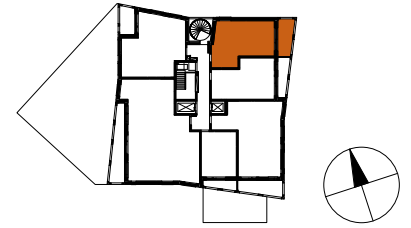

ASUNTO OY JÄTKÄSAAREN POLLARI HELSINKI

Bermudankatu 1, 00220 HELSINKI

2H+KT 42,0 m²

A 63 12.krs
A 69 13.krs
A 81 15.krs
A 87 16.krs

apk	Astianpesukone
L	Kalusteuni ja liesitaso
jk+pk	Jää/pakastinkaappi
(mu)	Tilavaraus mikroaaltouunille
sk	Siivouskomero
rk	Ryhmäkeskus
jt	Lattialämmityksen jakotukki
py	Pyykkikaappi
(ppk+kr)	Tilavaraus pyykinpesukoneelle ja kuivausrummulle
ET	Eteinen
KH	Kylpyhuone
KT	Keittotila
OH	Olohuone
MH	Makuuhuone