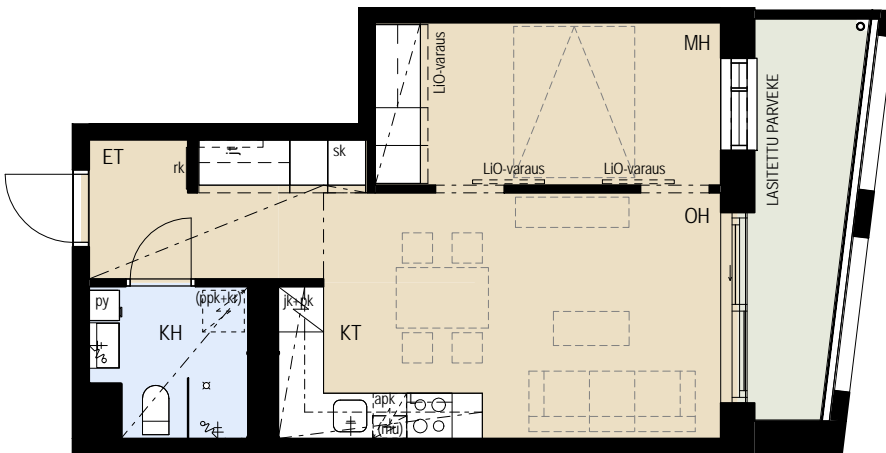

ASUNTO OY JÄTKÄSAAREN POLLARI HELSINKI

Bermudankatu 1, 00220 HELSINKI

2H+KT 39,0 m²

A 58 11.krs

A 70 13.krs

A 76 14.krs

A 88 16.krs

apk	Astianpesukone
L	Kalusteuni ja liesitaso
jk+pk	Jää/pakastinkaappi
(mu)	Tilavaraus mikroaaltouunille
sk	Siivouskomero
rk	Ryhmäkeskus
jt	Lattialämmityksen jakotukki
py	Pyykkikaappi
(ppk+kr)	Tilavaraus pyykinpesukoneelle ja kuivausrummulle
ET	Eteinen
KH	Kylpyhuone
KT	Keittotila
OH	Olohuone
MH	Makuuhuone