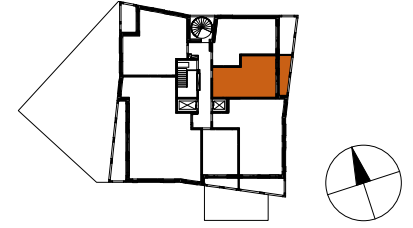

ASUNTO OY JÄTKÄSAAREN POLLARI HELSINKI

Bermudankatu 1, 00220 HELSINKI

2H+KT 39,0 m²

A 58 11.krs

A 70 13.krs

A 76 14.krs

A 88 16.krs

apk	Astianpesukone
L	Kalusteuni ja liesitaso
jk+pk	Jää/pakastinkaappi
(mu)	Tilavaraus mikroaaltouunille
sk	Siivouskomero
rk	Ryhmäkeskus
jt	Lattialämmityksen jakotukki
py	Pyykkikaappi
(ppk+kr)	Tilavaraus pyykinpesukoneelle ja kuivausrummulle
ET	Eteinen
KH	Kylpyhuone
KT	Keittotila
OH	Olohuone
MH	Makuuhuone