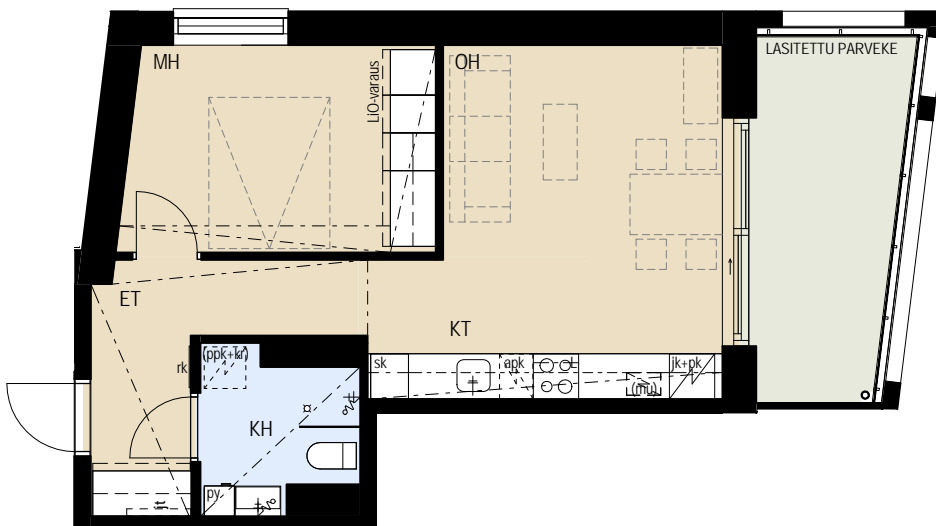

ASUNTO OY JÄTKÄSAAREN POLLARI HELSINKI

Bermudankatu 1, 00220 HELSINKI

2H+KT 42,0 m²

A 57 11.krs

A 75 14.krs

apk	Astianpesukone
L	Kalusteuni ja liesitaso
jk+pk	Jää/pakastinkaappi
(mu)	Tilavaraus mikroaaltouunille
sk	Siivouskomero
rk	Ryhmäkeskus
jt	Lattialämmityksen jakotukki
py	Pyykkikaappi
(ppk+kr)	Tilavaraus pyykinpesukoneelle ja kuivausrummulle
ET	Eteinen
KH	Kylpyhuone
KT	Keittotila
OH	Olohuone
MH	Makuuhuone

MITTAKAAVA n. 1:100 MUUTOKSET MAHDOLLISIA

27.6.2018