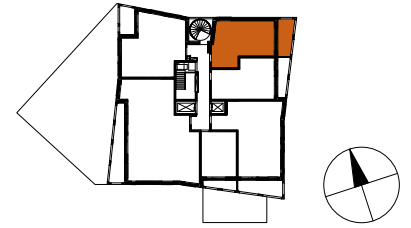

ASUNTO OY JÄTKÄSAAREN POLLARI HELSINKI

Bermudankatu 1, 00220 HELSINKI

2H+KT 42,0 m²

A 57 11.krs

A 75 14.krs

apk	Astianpesukone
L	Kalusteuni ja liesitaso
jk+pk	Jää/pakastinkaappi
(mu)	Tilavaraus mikroaaltouunille
sk	Siivouskomero
rk	Ryhmäkeskus
jt	Lattialämmityksen jakotukki
py	Pyykkikaappi
(ppk+kr)	Tilavaraus pyykinpesukoneelle ja kuivausrummulle
ET	Eteinen
KH	Kylpyhuone
KT	Keittotila
OH	Olohuone
MH	Makuuhuone