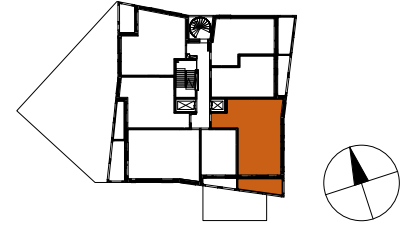

## ASUNTO OY JÄTKÄSAAREN POLLARI HELSINKI

Bermudankatu 1, 00220 HELSINKI

**3H+KT+S** 65,5 m<sup>2</sup>

**A 38** 8.krs

apk	Astianpesukone
L	Kalusteuni ja liesitaso
jk+pk	Jää/pakastinkaappi
(mu)	Tilavaraus mikroaaltouunille
sk	Siivousskomero
rk	Ryhmäkeskus
jt	Lattialämmityksen jakotukki
py	Pyykkikaappi
(ppk+kr)	Tilavaraus pyykinpesukoneelle ja kuivausrummulle
ET	Eteinen
KH	Kylpyhuone
S	Sauna
KT	Keittotila
OH	Olohuone
MH	Makuuhuone