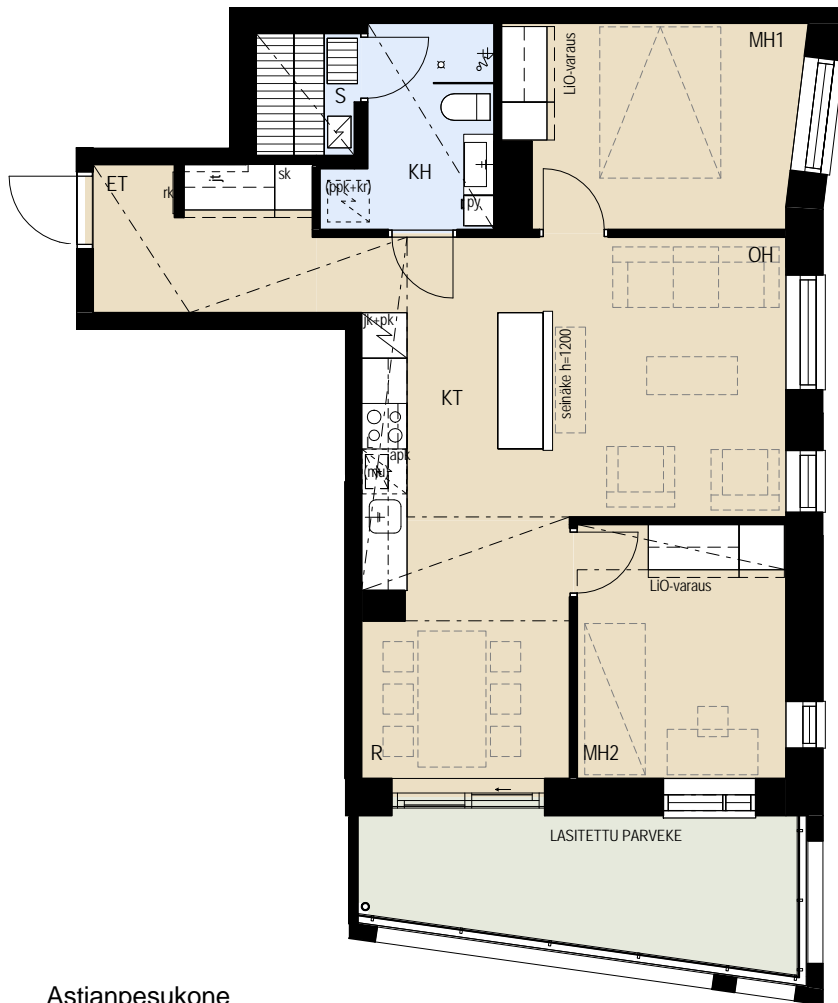

## ASUNTO OY JÄTKÄSAAREN POLLARI HELSINKI

Bermudankatu 1, 00220 HELSINKI

**3H+KT+S** 65,5 m<sup>2</sup>

**A 38** 8.krs

apk	Astianpesukone
L	Kalusteuni ja liesitaso
jk+pk	Jää/pakastinkaappi
(mu)	Tilavaraus mikroaaltouunille
sk	Siivousskomero
rk	Ryhmäkeskus
jt	Lattialämmityksen jakotukki
py	Pyykkikaappi
(ppk+kr)	Tilavaraus pyykinpesukoneelle ja kuivausrummulle
ET	Eteinen
KH	Kylpyhuone
S	Sauna
KT	Keittotila
OH	Olohuone
MH	Makuuhuone

MITTAKAAVA n. 1:100 MUUTOKSET MAHDOLLISIA

27.6.2018