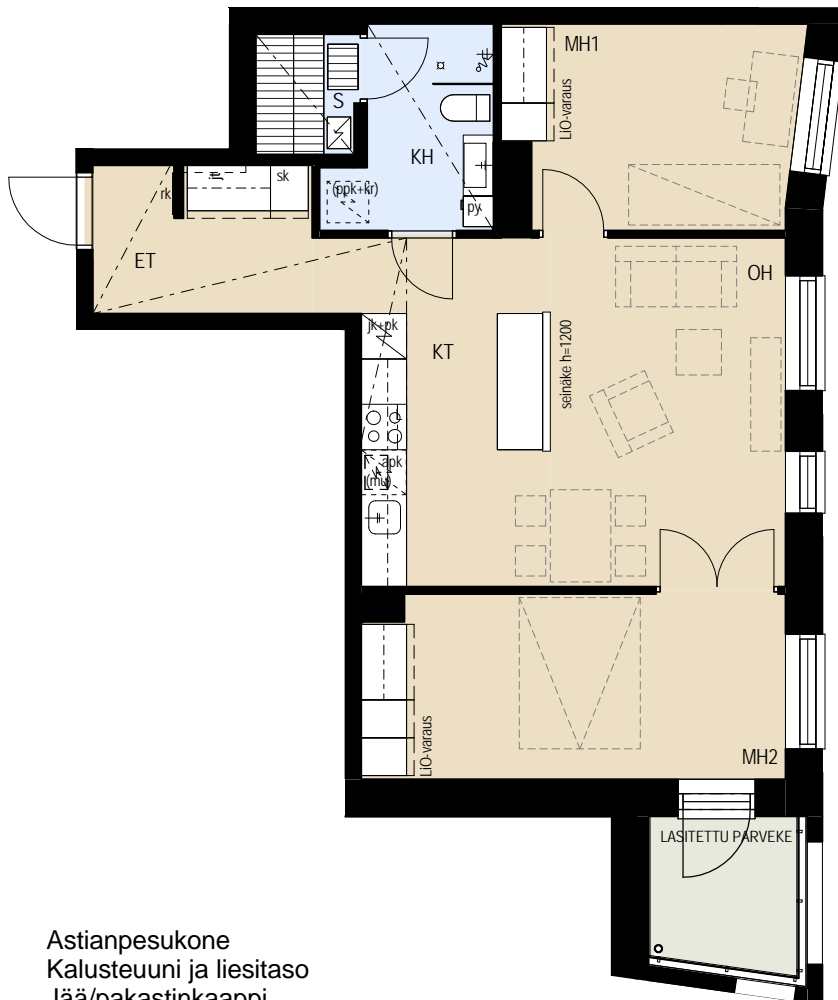

ASUNTO OY JÄTKÄSAAREN POLLARI HELSINKI

Bermudankatu 1, 00220 HELSINKI

3H+KT+S 65,5 m²

A 9	3.krs
A 15	4.krs
A 21	5.krs
A 27	6.krs
A 33	7.krs

apk	Astianpesukone
L	Kalusteuni ja liesitaso
jk+pk	Jää/pakastinkaappi
(mu)	Tilavaraus mikroaaltouunille
sk	Siivouskomero
rk	Ryhmäkeskus
jt	Lattialämmityksen jakotukki
py	Pyykkikaappi
(ppk+kr)	Tilavaraus pyykinpesukoneelle ja kuivausrummulle
ET	Eteinen
KH	Kylpyhuone
S	Sauna
KT	Keittotila
OH	Olohuone
MH	Makuuhuone