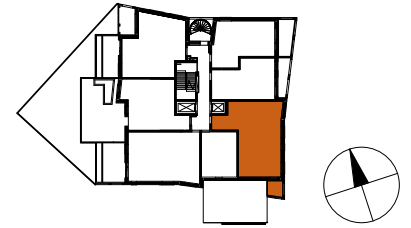

ASUNTO OY JÄTKÄSAAREN POLLARI HELSINKI

Bermudankatu 1, 00220 HELSINKI

3H+KT+S 65,5 m²

A 9	3.krs
A 15	4.krs
A 21	5.krs
A 27	6.krs
A 33	7.krs

apk	Astianpesukone
L	Kalusteuni ja liesitaso
jk+pk	Jää/pakastinkaappi
(mu)	Tilavaraus mikroaaltouunille
sk	Siivouskomero
rk	Ryhmäkeskus
jt	Lattialämmityksen jakotukki
py	Pyykkikaappi
(ppk+kr)	Tilavaraus pyykinpesukoneelle ja kuivausrummulle
ET	Eteinen
KH	Kylpyhuone
S	Sauna
KT	Keittotila
OH	Olohuone
MH	Makuuhuone