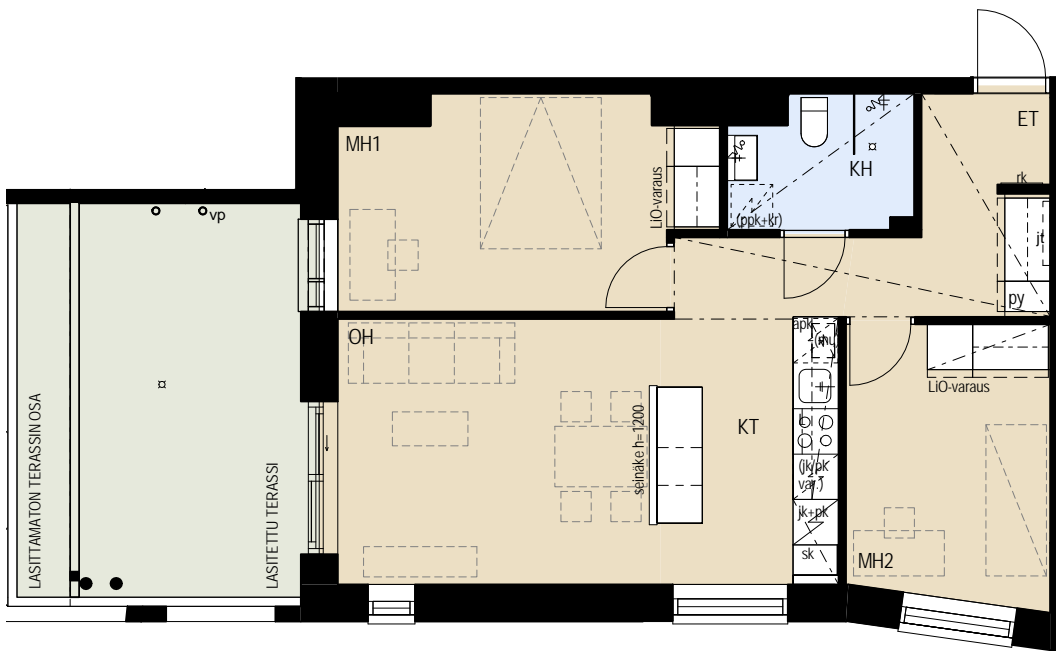

ASUNTO OY JÄTKÄSAAREN POLLARI HELSINKI

Bermudankatu 1, 00220 HELSINKI

3H+KT 60,5 m²

A 34 7.krs

apk	Astianpesukone
L	Kalusteuuni ja liesitaso
jk+pk	Jää/pakastinkaappi
(mu)	Tilavaraus mikroaaltouunille
sk	Siivouskomero
rk	Ryhmäkeskus
jt	Lattialämmityksen jakotukki
py	Pyykkikaappi
(ppk+kr)	Tilavaraus pyykinpesukoneelle ja kuivausrummulle
ET	Eteinen
KH	Kylpyhuone
KT	Keittotila
OH	Olohuone
MH	Makuuhuone