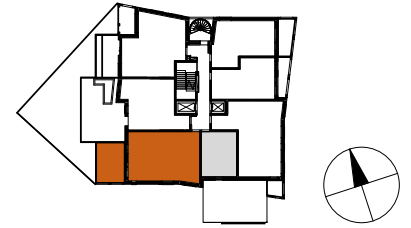

ASUNTO OY JÄTKÄSAAREN POLLARI HELSINKI

Bermudankatu 1, 00220 HELSINKI

3H+KT 60,5 m²

A 34 7.krs

apk	Astianpesukone
L	Kalusteuuni ja liesitaso
jk+pk	Jää/pakastinkaappi
(mu)	Tilavaraus mikroaaltouunille
sk	Siivouskomero
rk	Ryhmäkeskus
jt	Lattialämmityksen jakotukki
py	Pyykkikaappi
(ppk+kr)	Tilavaraus pyykinpesukoneelle ja kuivausrummulle
ET	Eteinen
KH	Kylpyhuone
KT	Keittotila
OH	Olohuone
MH	Makuuhuone