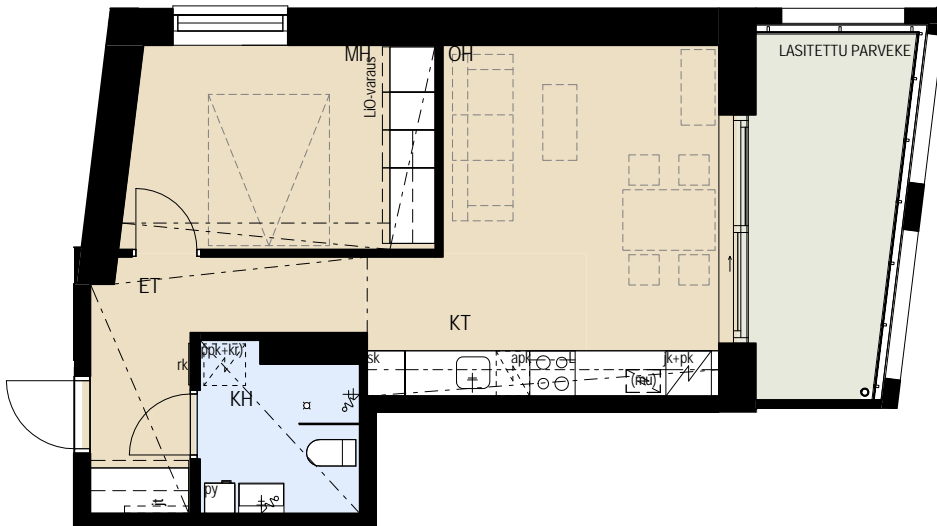

ASUNTO OY JÄTKÄSAAREN POLLARI HELSINKI

Bermudankatu 1, 00220 HELSINKI

2H+KT 42,0 m²

A 7 3.krs
A 13 4.krs
A 25 6.krs
A 31 7.krs
A 43 9.krs

apk	Astianpesukone
L	Kalusteuni ja liesitaso
jk+pk	Jää/pakastinkaappi
(mu)	Tilavaraus mikroaaltouunille
sk	Siivousskomero
rk	Ryhmäkeskus
jt	Lattialämmityksen jakotukki
py	Pyykkikaappi
(ppk+kr)	Tilavaraus pyykinpesukoneelle ja kuivausrummulle
ET	Eteinen
KH	Kylpyhuone
KT	Keittotila
OH	Olohuone
MH	Makuuhuone

MITTAKAAVA n. 1:100 MUUTOKSET MAHDOLLISIA

27.6.2018