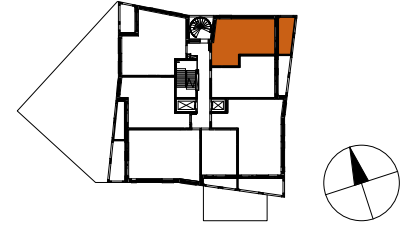

ASUNTO OY JÄTKÄSAAREN POLLARI HELSINKI

Bermudankatu 1, 00220 HELSINKI

2H+KT 42,0 m²

A 7 3.krs
A 13 4.krs
A 25 6.krs
A 31 7.krs
A 43 9.krs

apk	Astianpesukone
L	Kalusteuni ja liesitaso
jk+pk	Jää/pakastinkaappi
(mu)	Tilavaraus mikroaaltouunille
sk	Siivousskomero
rk	Ryhmäkeskus
jt	Lattialämmityksen jakotukki
py	Pyykkikaappi
(ppk+kr)	Tilavaraus pyykinpesukoneelle ja kuivausrummulle
ET	Eteinen
KH	Kylpyhuone
KT	Keittotila
OH	Olohuone
MH	Makuuhuone