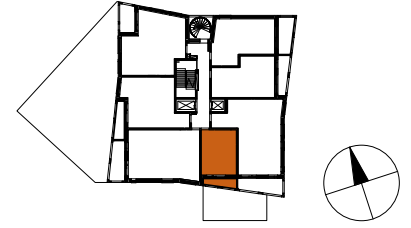

## ASUNTO OY JÄTKÄSAAREN POLLARI HELSINKI

Bermudankatu 1, 00220 HELSINKI

1H+KT 27,0 m<sup>2</sup>

A 46 9.krs

apk	Astianpesukone
L	Kalusteuni ja liesitaso
jk+pk	Jää/pakastinkaappi
(mu)	Tilavaraus mikroaaltouunille
sk	Siivouskomero
rk	Ryhmäkeskus
jt	Lattialämmityksen jakotukki
py	Pyykkikaappi
(ppk+kr)	Tilavaraus pyykinpesukoneelle ja kuivausrummulle
ET	Eteinen
KH	Kylpyhuone
KT	Keittotila
OH	Olohuone
MH	Makuuhuone