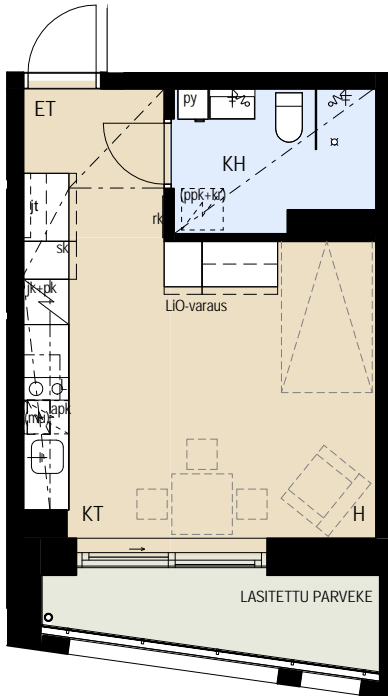

## ASUNTO OY JÄTKÄSAAREN POLLARI HELSINKI

Bermudankatu 1, 00220 HELSINKI

1H+KT 27,0 m<sup>2</sup>

A 46 9.krs

apk	Astianpesukone
L	Kalusteuni ja liesitaso
jk+pk	Jää/pakastinkaappi
(mu)	Tilavaraus mikroaaltouunille
sk	Siivouskomero
rk	Ryhmäkeskus
jt	Lattialämmityksen jakotukki
py	Pyykkikaappi
(ppk+kr)	Tilavaraus pyykinpesukoneelle ja kuivausrummulle
ET	Eteinen
KH	Kylpyhuone
KT	Keittotila
OH	Olohuone
MH	Makuuhuone