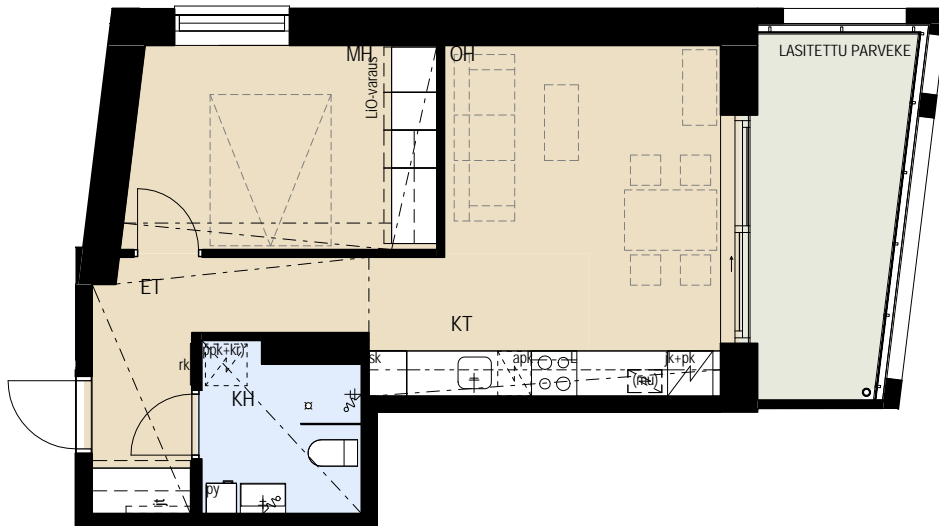

ASUNTO OY JÄTKÄSAAREN POLLARI HELSINKI

Bermudankatu 1, 00220 HELSINKI

2H+KT 42,0 m²

A 2 2.krs

A 19 5.krs

A 36 8.krs

apk	Astianpesukone
L	Kalusteuni ja liesitaso
jk+pk	Jää/pakastinkaappi
(mu)	Tilavaraus mikroaaltouunille
sk	Siivouskomero
rk	Ryhmäkeskus
jt	Lattialämmityksen jakotukki
py	Pyykkikaappi
(ppk+kr)	Tilavaraus pyykinpesukoneelle ja kuivausrummulle
ET	Eteinen
KH	Kylpyhuone
KT	Keittotila
OH	Olohuone
MH	Makuuhuone

MITTAKAAVA n. 1:100 MUUTOKSET MAHDOLLISIA

27.6.2018