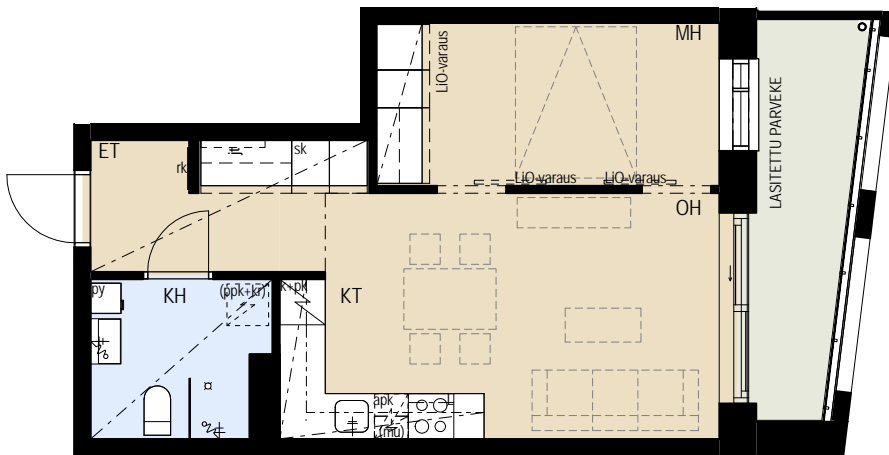

## ASUNTO OY JÄTKÄSAAREN POLLARI HELSINKI

Bermudankatu 1, 00220 HELSINKI

**2H+KT** 39,5 m<sup>2</sup>

**A 3** 2.krs  
**A 14** 4.krs  
**A 20** 5.krs  
**A 32** 7.krs  
**A 37** 8.krs

|          |  |
|----------|--|
| apk      | Astianpesukone                                   |
| L        | Kalusteuni ja liesitaso                          |
| jk+pk    | Jää/pakastinkaappi                               |
| (mu)     | Tilavaraus mikroaaltouunille                     |
| sk       | Siivouskomero                                    |
| rk       | Ryhmäkeskus                                      |
| jt       | Lattialämmityksen jakotukki                      |
| py       | Pyykkikaappi                                     |
| (ppk+kr) | Tilavaraus pyykinpesukoneelle ja kuivausrummulle |
| ET       | Eteinen  |
| KH       | Kylpyhuone                                       |
| KT       | Keittotila                                       |
| OH       | Olohuone   |
| MH       | Makuuhuone                                       |