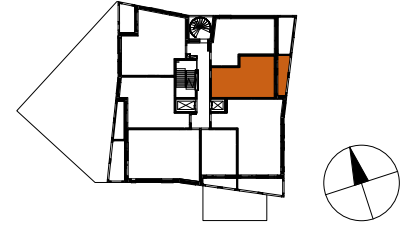

## ASUNTO OY JÄTKÄSAAREN POLLARI HELSINKI

Bermudankatu 1, 00220 HELSINKI

**2H+KT** 39,5 m<sup>2</sup>

**A 3** 2.krs  
**A 14** 4.krs  
**A 20** 5.krs  
**A 32** 7.krs  
**A 37** 8.krs

|          |  |
|----------|--|
| apk      | Astianpesukone                                   |
| L        | Kalusteuni ja liesitaso                          |
| jk+pk    | Jää/pakastinkaappi                               |
| (mu)     | Tilavaraus mikroaaltouunille                     |
| sk       | Siivouskomero                                    |
| rk       | Ryhmäkeskus                                      |
| jt       | Lattialämmityksen jakotukki                      |
| py       | Pyykkikaappi                                     |
| (ppk+kr) | Tilavaraus pyykinpesukoneelle ja kuivausrummulle |
| ET       | Eteinen  |
| KH       | Kylpyhuone                                       |
| KT       | Keittotila                                       |
| OH       | Olohuone   |
| MH       | Makuuhuone                                       |