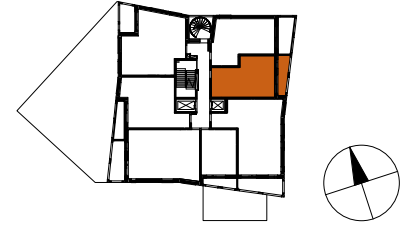

## ASUNTO OY JÄTKÄSAAREN POLLARI HELSINKI

Bermudankatu 1, 00220 HELSINKI

**2H+KT** 38,5 m<sup>2</sup>

**A 51** 10.krs

apk	Astianpesukone
L	Kalusteuni ja liesitaso
jk+pk	Jää/pakastinkaappi
(mu)	Tilavaraus mikroaaltouunille
sk	Siivouskomero
rk	Ryhmäkeskus
jt	Lattialämmityksen jakotukki
py	Pyykkikaappi
(ppk+kr)	Tilavaraus pyykinpesukoneelle ja kuivausrummulle
ET	Eteinen
KH	Kylpyhuone
KT	Keittotila
OH	Olohuone
MH	Makuuhuone