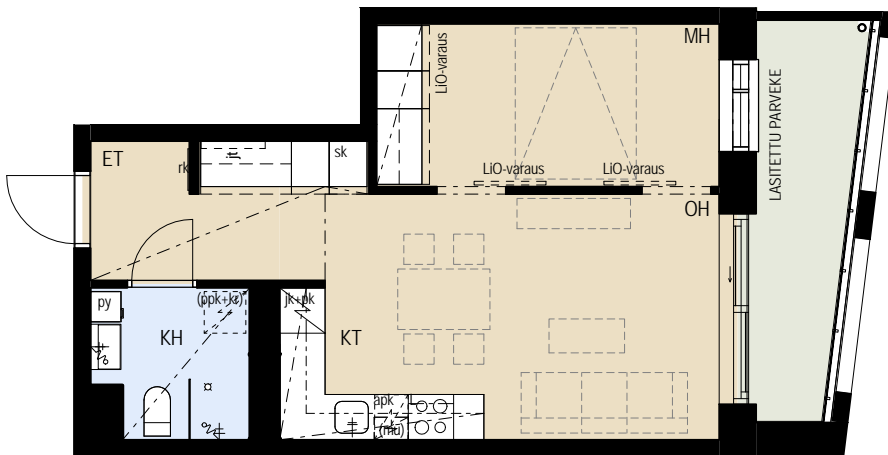

## ASUNTO OY JÄTKÄSAAREN POLLARI HELSINKI

Bermudankatu 1, 00220 HELSINKI

**2H+KT** 38,5 m<sup>2</sup>

**A 51** 10.krs

apk	Astianpesukone
L	Kalusteuni ja liesitaso
jk+pk	Jää/pakastinkaappi
(mu)	Tilavaraus mikroaaltouunille
sk	Siivouskomero
rk	Ryhmäkeskus
jt	Lattialämmityksen jakotukki
py	Pyykkikaappi
(ppk+kr)	Tilavaraus pyykinpesukoneelle ja kuivausrummulle
ET	Eteinen
KH	Kylpyhuone
KT	Keittotila
OH	Olohuone
MH	Makuuhuone