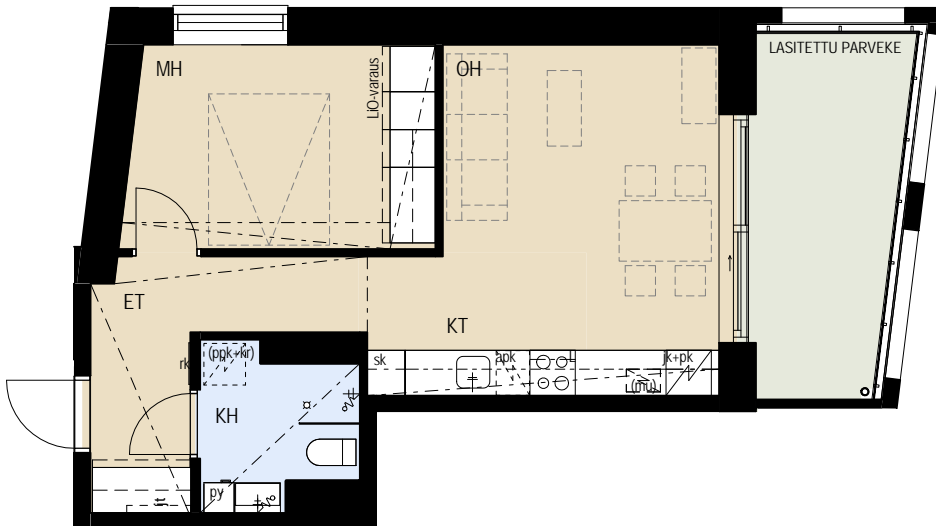

ASUNTO OY JÄTKÄSAAREN POLLARI HELSINKI

Bermudankatu 1, 00220 HELSINKI

2H+KT 41,5 m²

A 50 10.krs

apk	Astianpesukone
L	Kalusteuni ja liesitaso
jk+pk	Jää/pakastinkaappi
(mu)	Tilavaraus mikroaaltouunille
sk	Siivouskomero
rk	Ryhmäkeskus
jt	Lattialämmityksen jakotukki
py	Pyykkikaappi
(ppk+kr)	Tilavaraus pyykinpesukoneelle ja kuivausrummulle
ET	Eteinen
KH	Kylpyhuone
KT	Keittotila
OH	Olohuone
MH	Makuuhuone