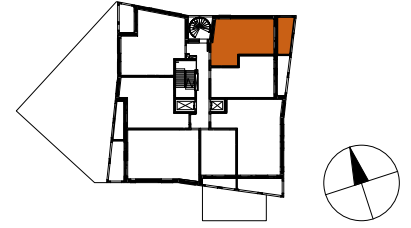

ASUNTO OY JÄTKÄSAAREN POLLARI HELSINKI

Bermudankatu 1, 00220 HELSINKI

2H+KT 41,5 m²

A 50 10.krs

apk	Astianpesukone
L	Kalusteuni ja liesitaso
jk+pk	Jää/pakastinkaappi
(mu)	Tilavaraus mikroaaltouunille
sk	Siivouskomero
rk	Ryhmäkeskus
jt	Lattialämmityksen jakotukki
py	Pyykkikaappi
(ppk+kr)	Tilavaraus pyykinpesukoneelle ja kuivausrummulle
ET	Eteinen
KH	Kylpyhuone
KT	Keittotila
OH	Olohuone
MH	Makuuhuone