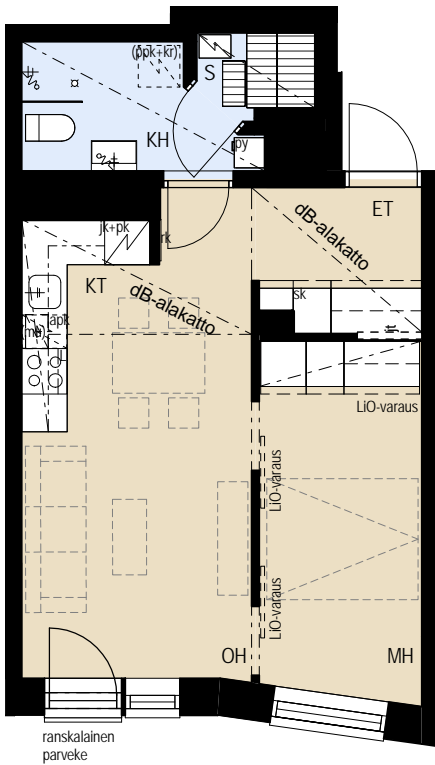

ASUNTO OY JÄTKÄSAAREN POLLARI HELSINKI

Bermudankatu 1, 00220 HELSINKI

2H+KT+S 41,0 m²

A 29 6.krs

apk	Astianpesukone
L	Kalusteuni ja liesitaso
jk+pk	Jää/pakastinkaappi
(mu)	Tilavaraus mikroaaltouunille
sk	Siivouskomero
rk	Ryhmäkeskus
jt	Lattialämmityksen jakotukki
py	Pyykkikaappi
(ppk+kr)	Tilavaraus pyykinpesukoneelle ja kuivausrummulle
ET	Eteinen
KH	Kylpyhuone
S	Sauna
KT	Keittotila
OH	Olohuone
MH	Makuuhuone

MITTAKAAVA n. 1:100 MUUTOKSET MAHDOLLISIA

27.6.2018