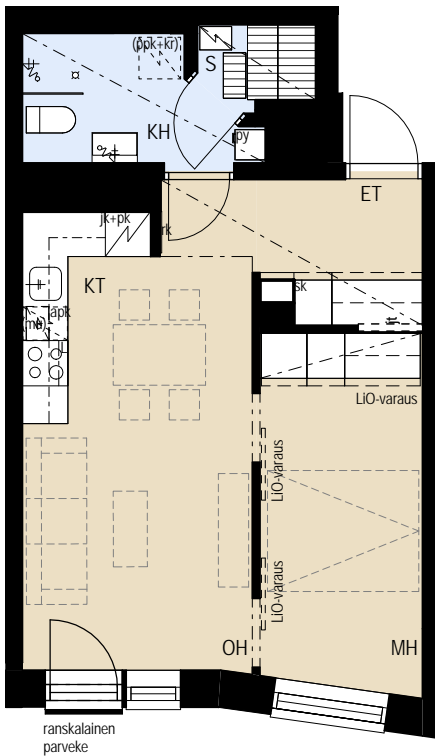

ASUNTO OY JÄTKÄSAAREN POLLARI HELSINKI

Bermudankatu 1, 00220 HELSINKI

2H+KT+S 41,0 m²

A 5 2.krs
A 11 3.krs
A 17 4.krs
A 23 5.krs

apk	Astianpesukone
L	Kalusteuni ja liesitaso
jk+pk	Jää/pakastinkaappi
(mu)	Tilavaraus mikroaaltouunille
sk	Siivouskomero
rk	Ryhmäkeskus
jt	Lattialämmityksen jakotukki
py	Pyykkikaappi
(ppk+kr)	Tilavaraus pyykinpesukoneelle ja kuivausrummulle
ET	Eteinen
KH	Kylpyhuone
KT	Keittotila
OH	Olohuone
MH	Makuuhuone

MITTAKAAVA n. 1:100 MUUTOKSET MAHDOLLISIA

27.6.2018