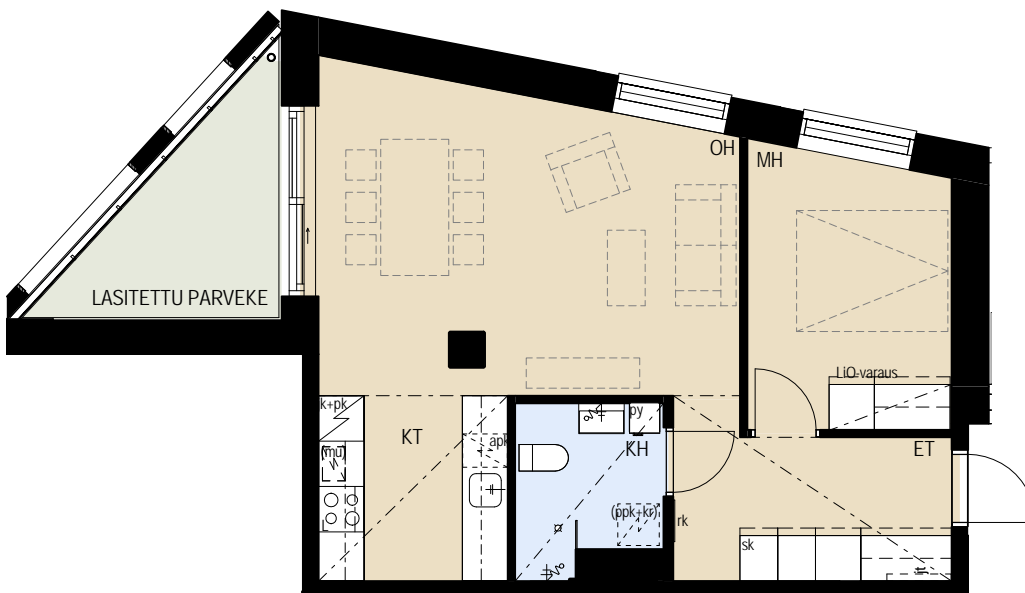

ASUNTO OY JÄTKÄSAAREN POLLARI HELSINKI

Bermudankatu 1, 00220 HELSINKI

2H+KT 51,0 m²

A 1 2.krs
A 6 3.krs
A 12 4.krs
A 18 5.krs
A 24 6.krs

apk	Astianpesukone
L	Kalusteuni ja liesitaso
jk+pk	Jää/pakastinkaappi
(mu)	Tilavaraus mikroaaltouunille
sk	Siivouskomero
rk	Ryhmäkeskus
jt	Lattialämmityksen jakotukki
py	Pyykkikaappi
(ppk+kr)	Tilavaraus pyykinpesukoneelle ja kuivausrummulle
ET	Eteinen
KH	Kylpyhuone
KT	Keittotila
OH	Olohuone
MH	Makuuhuone