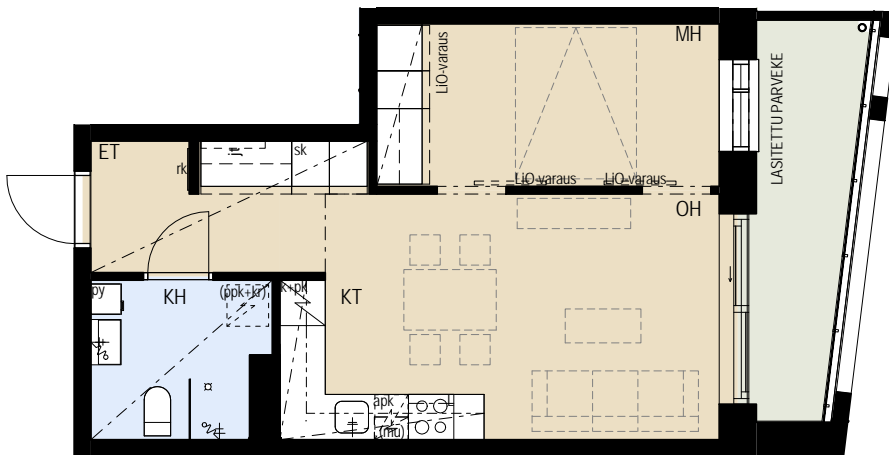

ASUNTO OY JÄTKÄSAAREN POLLARI HELSINKI

Bermudankatu 1, 00220 HELSINKI

2H+KT 39,5 m²

A 8 3.krs

A 26 6.krs

A 44 9.krs

apk	Astianpesukone
L	Kalusteuni ja liesitaso
jk+pk	Jää/pakastinkaappi
(mu)	Tilavaraus mikroaaltouunille
sk	Siivouskomero
rk	Ryhmäkeskus
jt	Lattialämmityksen jakotukki
py	Pyykkikaappi
(ppk+kr)	Tilavaraus pyykinpesukoneelle ja kuivausrummulle
ET	Eteinen
KH	Kylpyhuone
KT	Keittotila
OH	Olohuone
MH	Makuuhuone