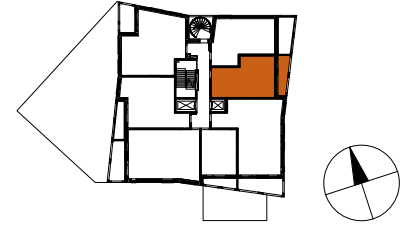

ASUNTO OY JÄTKÄSAAREN POLLARI HELSINKI

Bermudankatu 1, 00220 HELSINKI

2H+KT 39,5 m²

A 8 3.krs

A 26 6.krs

A 44 9.krs

apk	Astianpesukone
L	Kalusteuni ja liesitaso
jk+pk	Jää/pakastinkaappi
(mu)	Tilavaraus mikroaaltouunille
sk	Siivouskomero
rk	Ryhmäkeskus
jt	Lattialämmityksen jakotukki
py	Pyykkikaappi
(ppk+kr)	Tilavaraus pyykinpesukoneelle ja kuivausrummulle
ET	Eteinen
KH	Kylpyhuone
KT	Keittotila
OH	Olohuone
MH	Makuuhuone