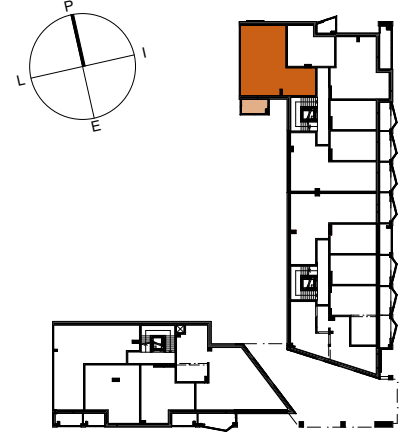

ASUNTO OY HELSINGIN SOMPASAAREN PELAGIA

Aallonhalvoja 9, 00540 HELSINKI

3H+KT+S 71,0 m²

C44 3. krs
C49 4. krs
C55 5. krs

- APK Astianpesukone
- MU Mikroaaltouuni
- JK/PK Jää-/pakastinkaappi
- JK/U Jääkaappi/yhdistelmäuuni
- JK Jääkaappi
- PK Pakastinkaappi
- U Yhdistelmäuuni
- KTU Keittotaso ja uuni
- KT Keittotaso
- LTO Lämmöntalteenotto-laite (IVL Ilmanvaihtolaite)
- RK Ryhmäkeskus (Sähkökaappi)
- SK Siivouskomero
- PY Pyykkikaappi
- (PPK/KR) Tilavaara pyykinpesukoneelle ja kuivausrummulle
- JT Lattialämmityksen jakotukki