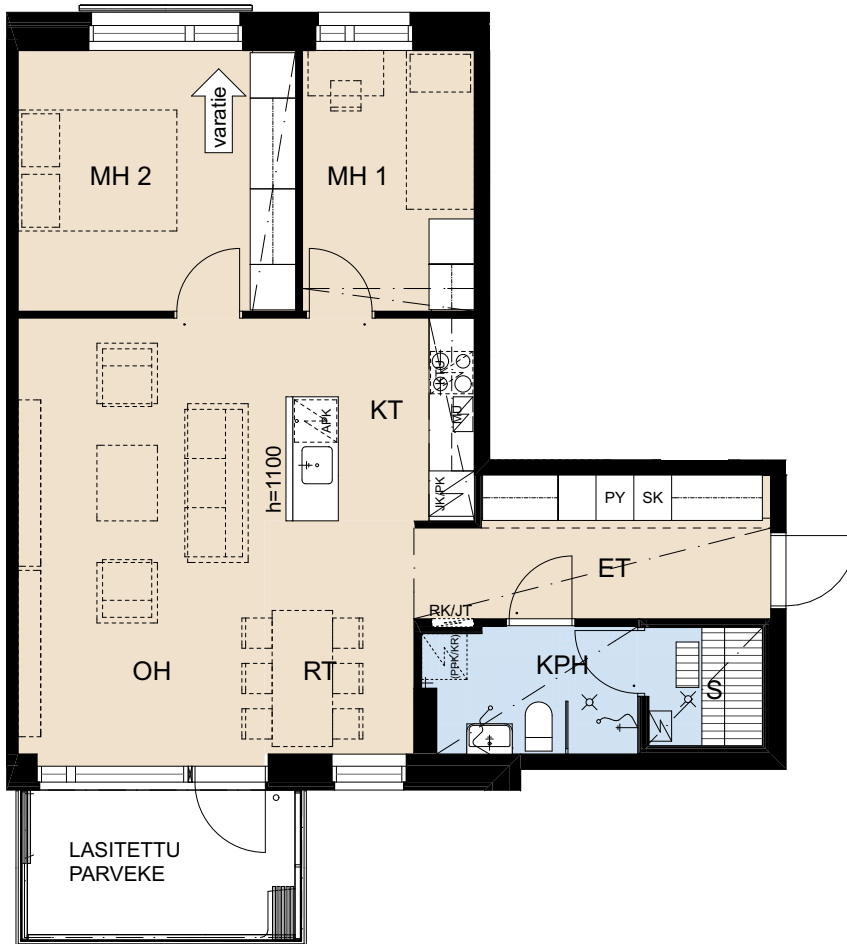

ASUNTO OY HELSINGIN SOMPASAAREN PELAGIA

Aallonhalvoja 9, 00540 HELSINKI

3H+KT+S 71,0 m²

C44 3. krs
C49 4. krs
C55 5. krs

- APK Astianpesukone
- MU Mikroaaltouuni
- JK/PK Jää-/pakastinkaappi
- JK/U Jääkaappi/yhdistelmäuuni
- JK Jääkaappi
- PK Pakastinkaappi
- U Yhdistelmäuuni
- KTU Keittotaso ja uuni
- KT Keittotaso
- LTO Lämmöntalteenotto-laite (IVL Ilmanvaihtolaite)
- RK Ryhmäkeskus (Sähkökaappi)
- SK Siivouskomero
- PY Pyykkikaappi
- (PPK/KR) Tilavaara pyykinpesukoneelle ja kuivausrummulle
- JT Lattialämmityksen jakotukki