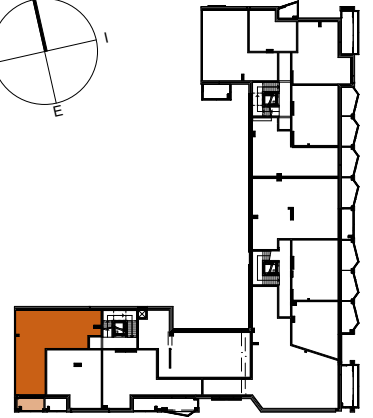

# ASUNTO OY HELSINGIN SOMPASAAREN PELAGIA

Aallonhalkoja 9, 00540 HELSINKI

4H+KT 78,5 m<sup>2</sup>

A18 6. krs

APK	Astianpesukone
MU	Mikroaaltouuni
JK/PK	Jää-/pakastinkaappi
JK/U	Jääkaappi/yhdistelmäuuni
JK	Jääkaappi
PK	Pakastinkaappi
U	Yhdistelmäuuni
KTU	Keittotaso ja uuni
KT	Keittotaso
LTO	Lämmöntalteenotto-laite (IVL Ilmanvaihtolaite)
RK	Ryhmäkeskus (Sähkökaappi)
SK	Siivouskomero
PY	Pyykkikaappi
(PPK/KR)	Tilavaraus pyykinpesukoneelle ja kuivausrummulle
JT	Lattialämmityksen jakotukki