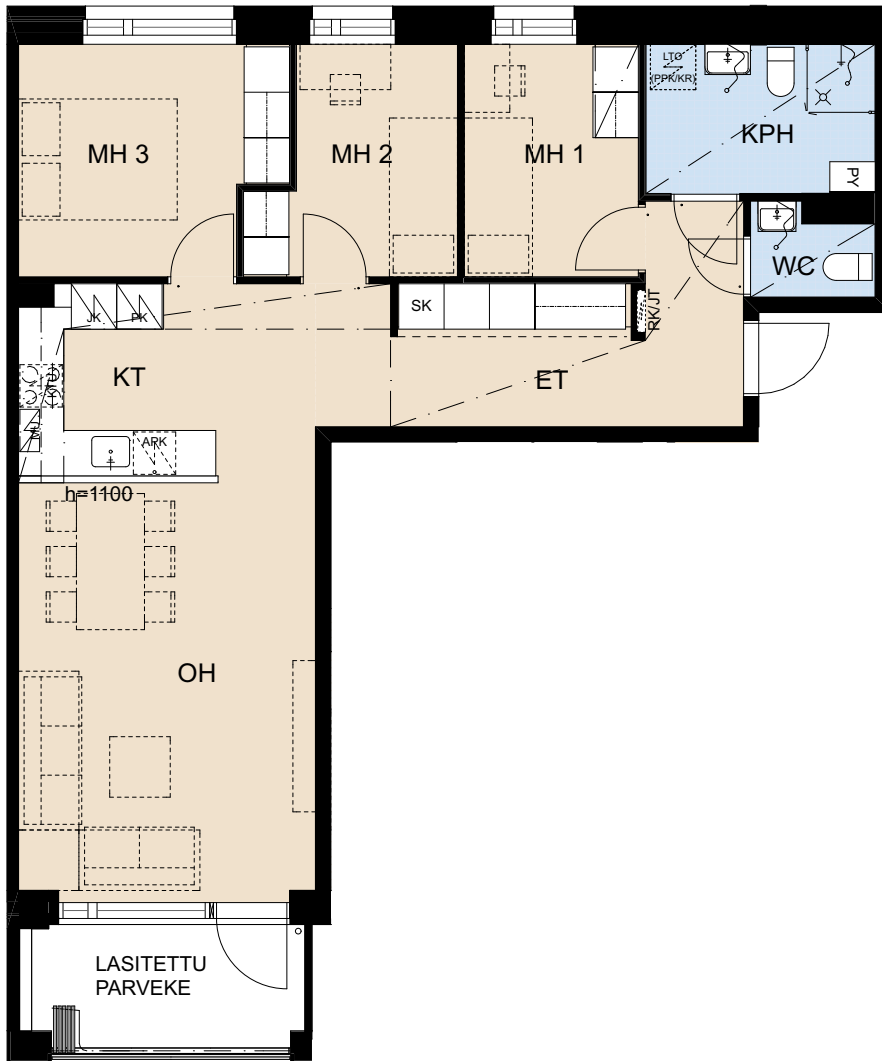

# ASUNTO OY HELSINGIN SOMPASAAREN PELAGIA

Aallonhalkoja 9, 00540 HELSINKI

4H+KT 78,5 m<sup>2</sup>

A18 6. krs

APK	Astianpesukone
MU	Mikroaaltouuni
JK/PK	Jää-/pakastinkaappi
JK/U	Jääkaappi/yhdistelmäuuni
JK	Jääkaappi
PK	Pakastinkaappi
U	Yhdistelmäuuni
KTU	Keittotaso ja uuni
KT	Keittotaso
LTO	Lämmöntalteenotto-laite (IVL Ilmanvaihtolaite)
RK	Ryhmäkeskus (Sähkökaappi)
SK	Siivouskomero
PY	Pyykkikaappi
(PPK/KR)	Tilavaraus pyykinpesukoneelle ja kuivausrummulle
JT	Lattialämmityksen jakotukki