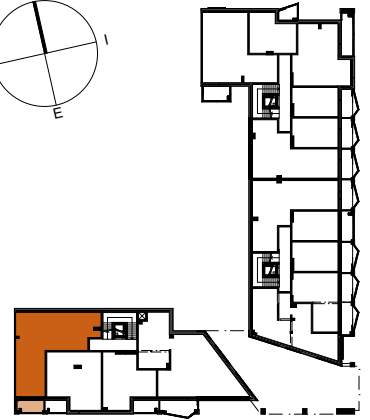

ASUNTO OY HELSINGIN SOMPASAAREN PELAGIA

Aallonhalkoja 9, 00540 HELSINKI

4H+KT 78,5 m²

A7 3. krs

A11 4. krs

A15 5. krs

APK	Astianpesukone
MU	Mikroaaltouuni
JK/PK	Jää-/pakastinkaappi
JK/U	Jääkaappi/yhdistelmäuuni
JK	Jääkaappi
PK	Pakastinkaappi
U	Yhdistelmäuuni
KTU	Keittotaso ja uuni
KT	Keittotaso
LTO	Lämmöntalteenotto-laite (IVL Ilmanvaihtolaite)
RK	Ryhmäkeskus (Sähkökaappi)
SK	Siivouskomero
PY	Pyykkikaappi
(PPK/KR)	Tilavaraus pyykinpesukoneelle ja kuivausrummulle
JT	Lattialämmityksen jakotukki