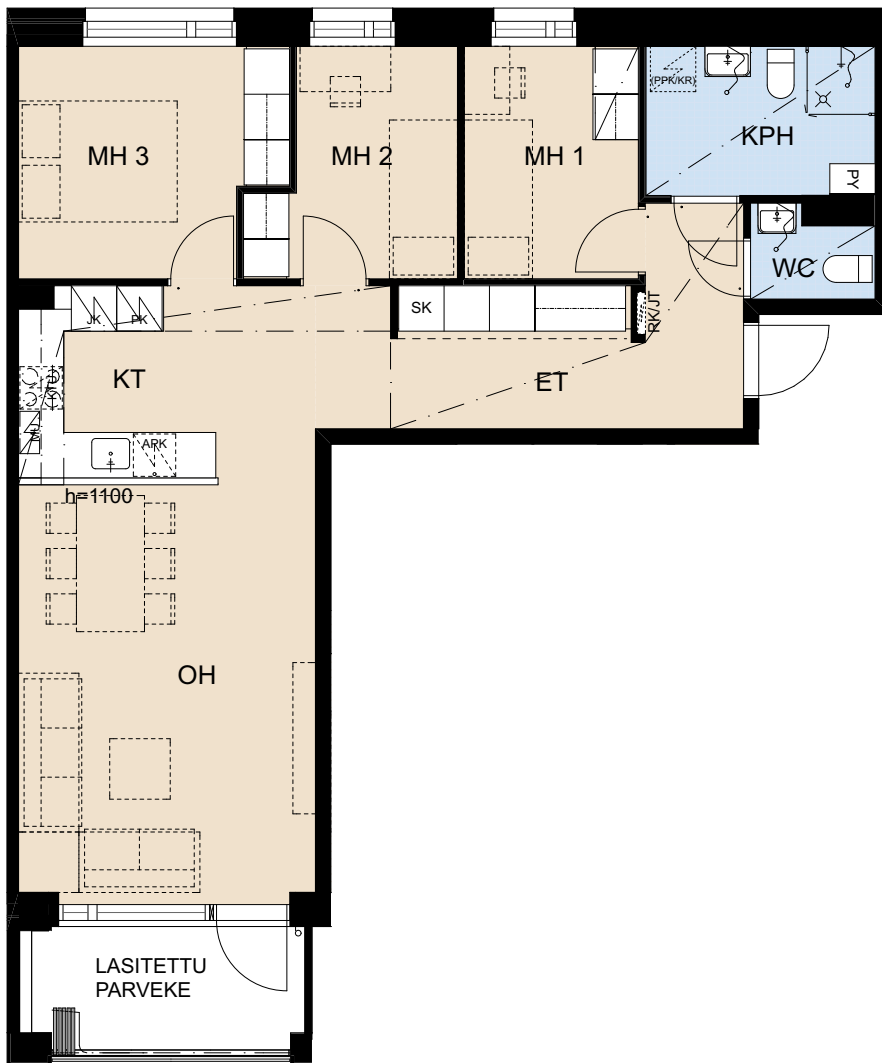

ASUNTO OY HELSINGIN SOMPASAAREN PELAGIA

Aallonhalkoja 9, 00540 HELSINKI

4H+KT 78,5 m²

A7 3. krs

A11 4. krs

A15 5. krs

APK	Astianpesukone
MU	Mikroaaltouuni
JK/PK	Jää-/pakastinkaappi
JK/U	Jääkaappi/yhdistelmäuuni
JK	Jääkaappi
PK	Pakastinkaappi
U	Yhdistelmäuuni
KTU	Keittotaso ja uuni
KT	Keittotaso
LTO	Lämmöntalteenotto-laite (IVL Ilmanvaihtolaite)
RK	Ryhmäkeskus (Sähkökaappi)
SK	Siivouskomero
PY	Pyykkikaappi
(PPK/KR)	Tilavaraus pyykinpesukoneelle ja kuivausrummulle
JT	Lattialämmityksen jakotukki