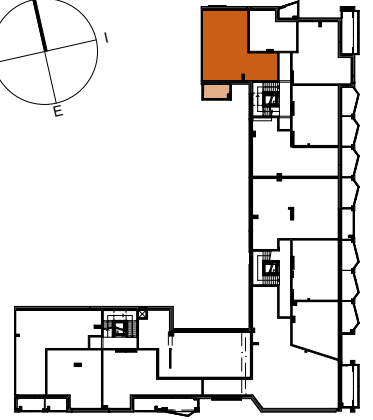

ASUNTO OY HELSINGIN SOMPASAAREN PELAGIA

Aallonhalkoja 9, 00540 HELSINKI

3H+KT+S 71,0 m²

C60 6. krs

- APK Astianpesukone
- MU Mikroaaltouuni
- JK/PK Jää-/pakastinkaappi
- JK/U Jääkaappi/yhdistelmäuuni
- JK Jääkaappi
- PK Pakastinkaappi
- U Yhdistelmäuuni
- KTU Keittotaso ja uuni
- KT Keittotaso
- LTO Lämmöntalteenottolaite (IVL Ilmanvaihtolaite)
- RK Ryhmäkeskus (Sähkökaappi)
- SK Siivouskomero
- PY Pyykkikaappi
- (PPK/KR) Tilavarauus pyykinpesukoneelle ja kuivausrummulle
- JT Lattialämmityksen jakotukki