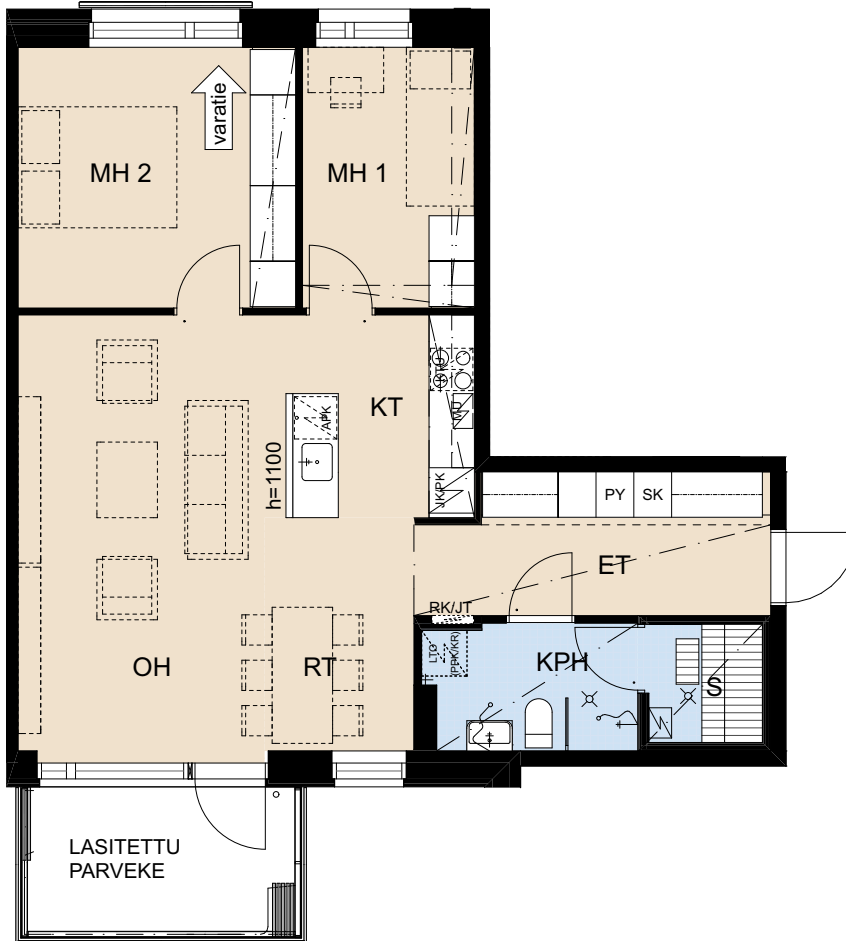

ASUNTO OY HELSINGIN SOMPASAAREN PELAGIA

Aallonhalkoja 9, 00540 HELSINKI

3H+KT+S 71,0 m²

C60 6. krs

- APK Astianpesukone
- MU Mikroaaltouuni
- JK/PK Jää-/pakastinkaappi
- JK/U Jääkaappi/yhdistelmäuuni
- JK Jääkaappi
- PK Pakastinkaappi
- U Yhdistelmäuuni
- KTU Keittotaso ja uuni
- KT Keittotaso
- LTO Lämmöntalteenottolaite (IVL Ilmanvaihtolaite)
- RK Ryhmäkeskus (Sähkökaappi)
- SK Siivouskomero
- PY Pyykkikaappi
- (PPK/KR) Tilavarauus pyykinpesukoneelle ja kuivausrummulle
- JT Lattialämmityksen jakotukki