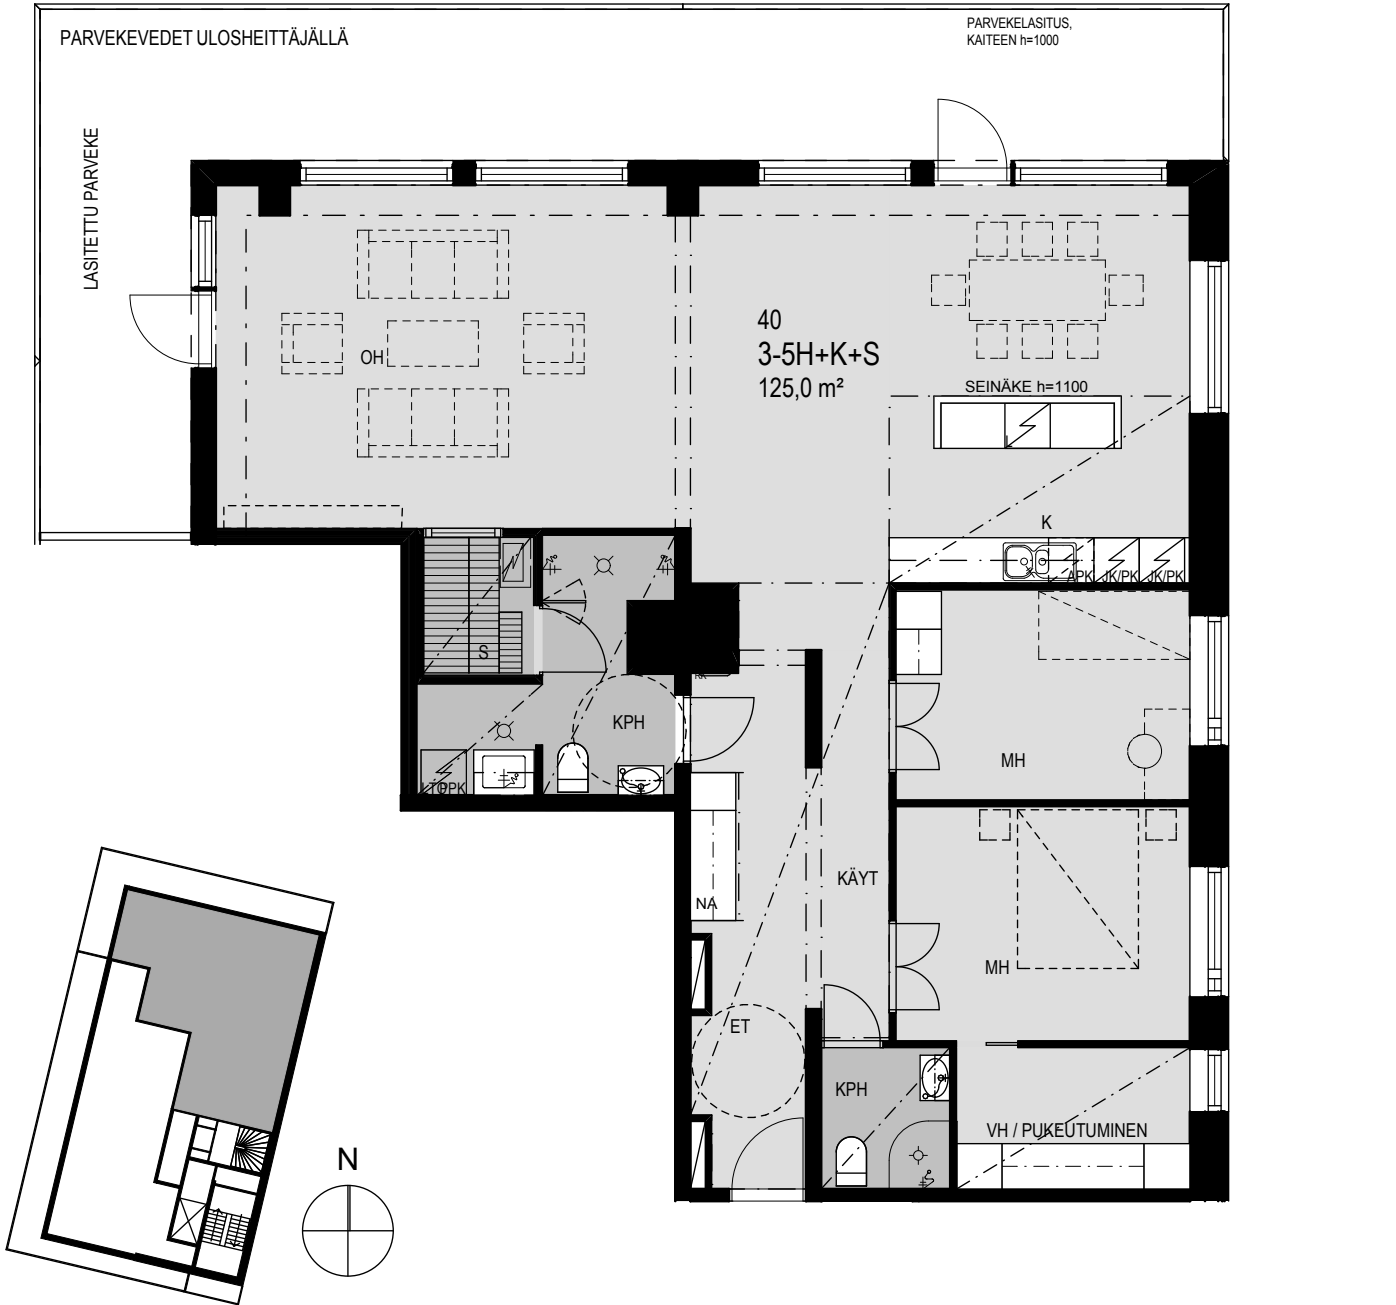

## 3-5H+K+S 125,0 m<sup>2</sup> AS. 40 15.KERROS

Pohjapiirrosten merkintöjen selvitykset

Mittakaava 1:100 5m

### KALUSTEIDEN MERKIT

- tasoon upotettu rst-allas
- tankokaappi
- hyllykaappi
- siivouskomero
- pyykkikomero
- ylä- ja alakaapistoa
- naulakko

### VESIKALUSTEIDEN MERKIT

- suihkuseinä, suihku ja lattiakaivo
- wc-istuin
- pesuallas ja bidesuihku

### HUONETILOJEN LYHENTEET

- ET = eteinen
- K = keittiö
- KHH = kodinhoituhuone
- MH = makuuhuone
- OH = olohuone
- PH = pesuhuone
- LH = löylyhuone
- VH = vaatehuone