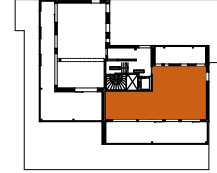

ASUNTO OY OULUN LOHIPORTTI

Koskitie 43, 90500, Oulu

3H+K+S 71,0 m²
B59 6.krs

RK	RYHMÄKESKUS (SÄHKÖKAAPPI)
JAKOTUKKI	LATTIALÄMMITYKSEN JAKOTUKKI
JK	JÄÄKAAPPI
PA	PAKASTIN
APK	ASTIANPESUKONE
MAU	MIKROALTOUUNI TILAVARAUS
IV-KONE	LÄMMÖNTALTEENOTTO LAITE
PK/KVR VAR	PESUKONE JA KUIVAUSRUMPU
	TILAVARAUS
SK	SIIVOUSKOMERO
PY	PYYKKIKAAPPI