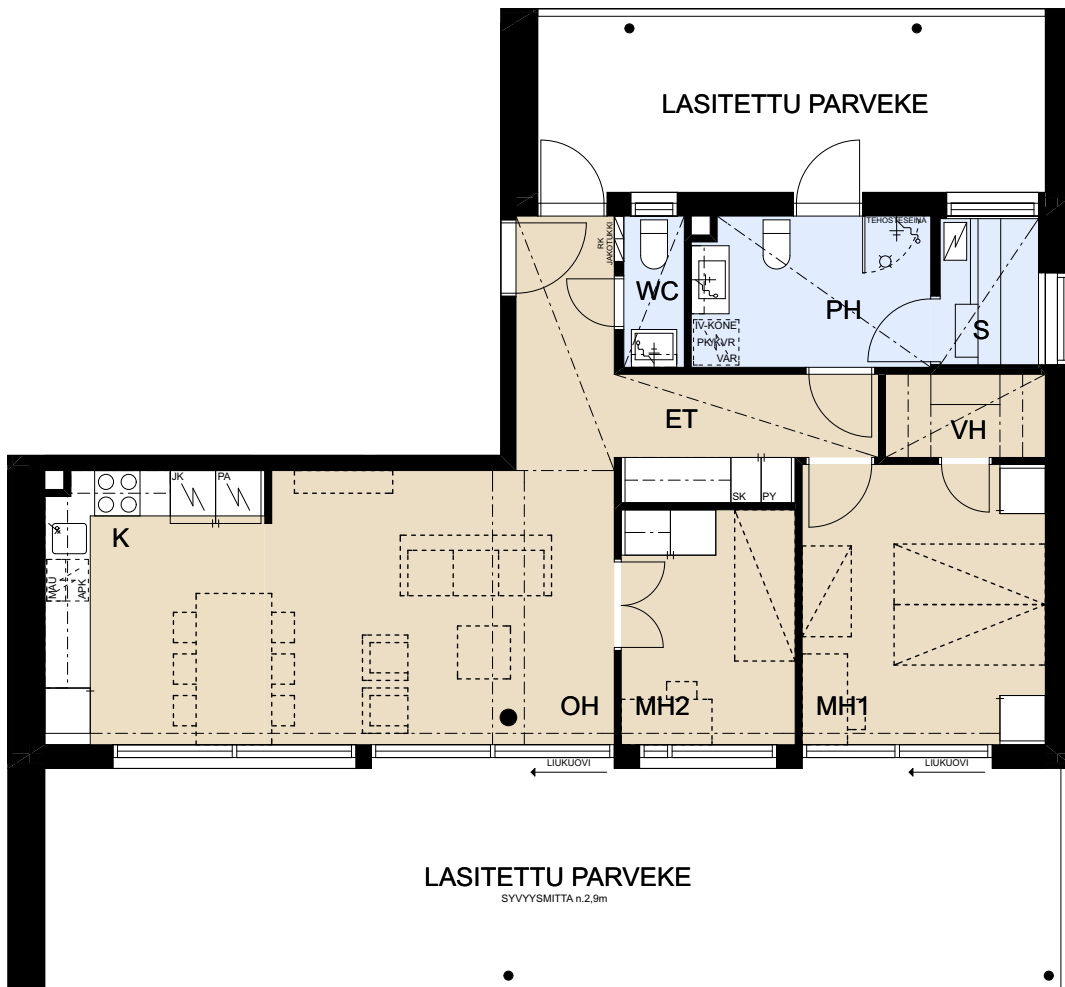

ASUNTO OY OULUN LOHIPORTTI

Koskitie 43, 90500, Oulu

3H+K+S 71,0 m²
B59 6.krs

RK	RYHMÄKESKUS (SÄHKÖKAAPPI)
JAKOTUKKI	LATTIALÄMMITYKSEN JAKOTUKKI
JK	JÄÄKAAPPI
PA	PAKASTIN
APK	ASTIANPESUKONE
MAU	MIKROALTOUUNI TILAVARAUS
IV-KONE	LÄMMÖNTALTEENOTTO LAITE
PK/KVR VAR	PESUKONE JA KUIVAUSRUMPU
	TILAVARAUS
SK	SIIVOUSKOMERO
PY	PYYKKIKAAPPI

MITTAKAAVA 1:100

MUUTOKSET MAHDOLLISIA

3.3.2018