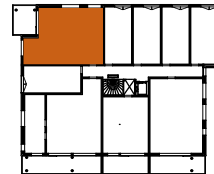

## ASUNTO OY OULUN LOHIPORTTI

Koskitie 43, 90500, Oulu

**3H+K+S** 69,5 m<sup>2</sup>

**B17** 1.krs  
**B24** 2.krs  
**B33** 3.krs  
**B42** 4.krs  
**B51** 5.krs

RK	RYHMÄKESKUS (SÄHKÖKAAPPI)
JAKOTUKKI	LATTIALÄMMITYKSEN JAKOTUKKI
JK	JÄÄKAAPPI
PA	PAKASTIN
APK	ASTIANPESUKONE
MAU	MIKROAALTOUUNI TILAVARAUS
IV-KONE	LÄMMÖNTALTEENOTTO LAITE
PK/KVR VAR	PESUKONE JA KUIVAUSRUMPU
	TILAVARAUS
SK	SIIVOUSKOMERO
PY	PYYKKIKAAPPI