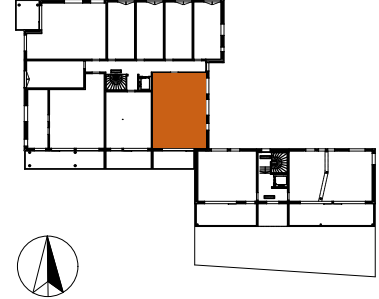

ASUNTO OY OULUN LOHIPORTTI

Koskitie 43, 90500, Oulu

3H+K+S 69,0 m²

B13 1.krs
B29 2.krs
B38 3.krs
B47 4.krs

RK	RYHMÄKESKUS (SÄHKÖKAAPPI)
JAKOTUKKI	LATTIALÄMMITYKSEN JAKOTUKKI
JK	JÄÄKAAPPI
PA	PAKASTIN
APK	ASTIANPESUKONE
MAU	MIKROAALTOUUNI TILAVARAUS
IV-KONE	LÄMMÖNTALTEENOTTO LAITE
PK/KVR VAR	PESUKONE JA KUIVAUSRUMPU
	TILAVARAUS
SK	SIIVOUSKOMERO
PY	PYYKKIKAAPI