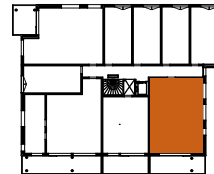

ASUNTO OY OULUN LOHIPORTTI

Koskitie 43, 90500, Oulu

3H+K+S 69,0 m²
B56 5.krs

- | | |
|------------|-----------------------------|
| RK | RYHMÄKESKUS (SÄHKÖKAAPPI) |
| JAKOTUKKI | LATTIALÄMMITYKSEN JAKOTUKKI |
| JK | JÄÄKAAPPI |
| PA | PAKASTIN |
| APK | ASTIANPESUKONE |
| MAU | MIKROAALTOUUNI TILAVARAUS |
| IV-KONE | LÄMMÖNTALTEENOTTO LAITE |
| PK/KVR VAR | PESUKONE JA KUIVAUSRUMPU |
| | TILAVARAUS |
| SK | SIIVOUSKOMERO |
| PY | PYYKKIKAAPI |