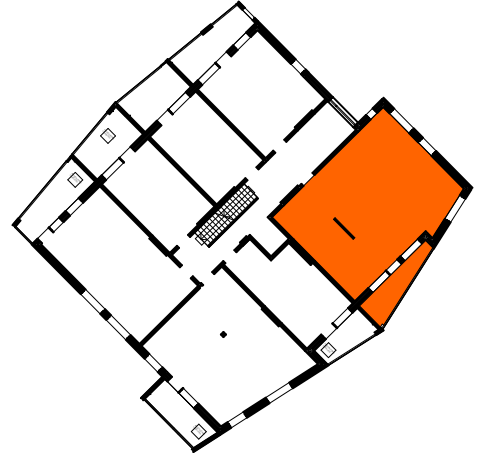

ASUNTO OY TAMPEREEN VUOREKSEN HUIPPU
Takamaanrinne 26, 33870 Tampere

3-4H + K + S 81,5 m²

5. krs A 25

- APK Astianpesukone
- JK/PK Jää/pakastinkaappi
- (MU) Mikroaaltouuni (tilavaraus)
- (PPK) Tilavaraus pyykinpesukoneelle ja kuivausrummulle
- PY Pyykkikaappi
- SK Siivouskaappi
- RK Ryhmäkeskus (Sähkökaappi)
- LTO Lämmöntalteenottokone
- LS Liikuntasauva