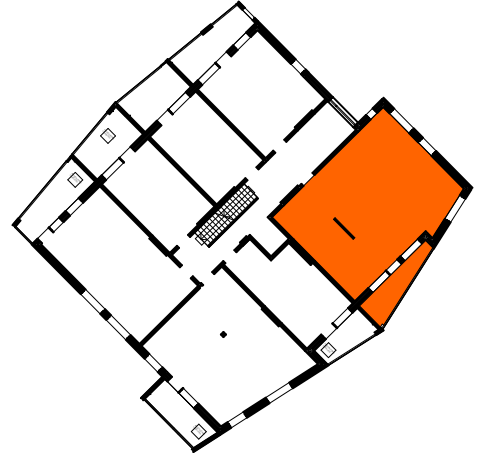

ASUNTO OY TAMPEREEN VUOREKSEN HUIPPU
 Takamaanrinne 26, 33870 Tampere

3-4H + K + S 81,5 m²

- 1. krs A 1
- 2. krs A 4
- 3. krs A 11

Ikkuna asunnoissa A4 ja A11

- APK Astianpesukone
- JK/PK Jää/pakastinkaappi
- (MU) Mikroaaltouuni (tilavaraus)
- (PPK) Tilavaraus pyykinpesukoneelle ja kuivausrummulle
- PY Pyykkikaappi
- SK Siivouskaappi
- RK Ryhmäkeskus (Sähkökaappi)
- LTO Lämmöntalteenottokone
- LS Liikuntasauva