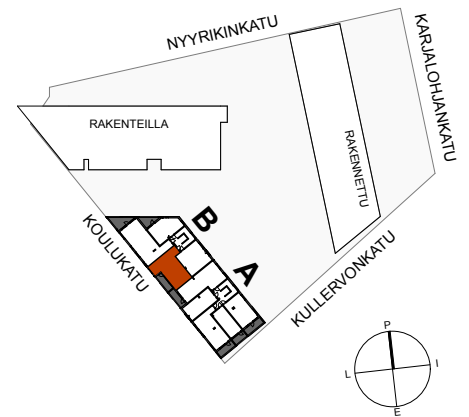

ASUNTO OY LOHJAN JASPI

Kullervonkatu 12, 08100 LOHJA

3H+KT 56,5 m²
B26 2. krs

B30 3. krs

B34 4. krs

OH Olohuone
 MH Makuuhuone
 KT Keittotila
 ET Eteinen
 KPH Pesuhuone / Kylpyhuone

APK Astianpesukone
 (MU) Tilavaraus mikroaaltouunille
 JK/PK Jää-/pakastinkaappi
 KTU Keittotaso ja uuni
 LTO Lämmöntalteenottolaite (IVL Ilmanvaihtolaite)
 RK Ryhmäkeskus (Sähkökaappi)
 SK Siivouskomero
 PY Pyykkikaappi
 (PPK) Tilavaraus pyykinpesukoneelle ja kuivausrummulle

MITTAKAAVA 1:100

 MUUTOKSET MAHDOLLISIA
 11.12.2017