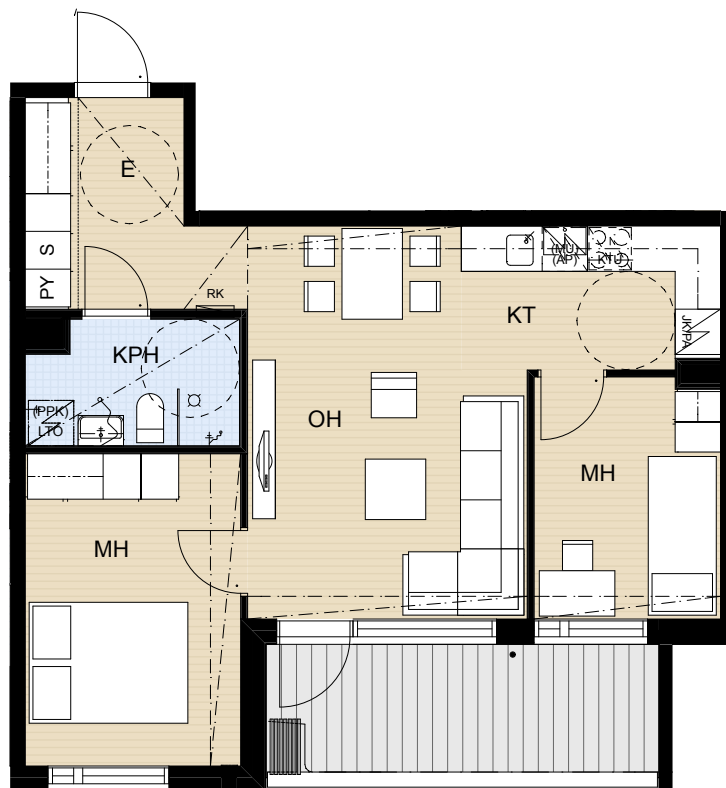

ASUNTO OY LOHJAN JASPI

Kullervonkatu 12, 08100 LOHJA

3H+KT 56,5 m²
B26 2. krs

B30 3. krs

B34 4. krs

OH Olohuone
 MH Makuuhuone
 KT Keittotila
 ET Eteinen
 KPH Pesuhuone / Kylpyhuone

APK Astianpesukone
 (MU) Tilavaraus mikroaaltouunille
 JK/PK Jää-/pakastinkaappi
 KTU Keittotaso ja uuni
 LTO Lämmöntalteenottolaite (IVL Ilmanvaihtolaite)
 RK Ryhmäkeskus (Sähkökaappi)
 SK Siivouskomero
 PY Pyykkikaappi
 (PPK) Tilavaraus pyykinpesukoneelle ja kuivausrummulle

MITTAKAAVA 1:100

 MUUTOKSET MAHDOLLISIA
 11.12.2017