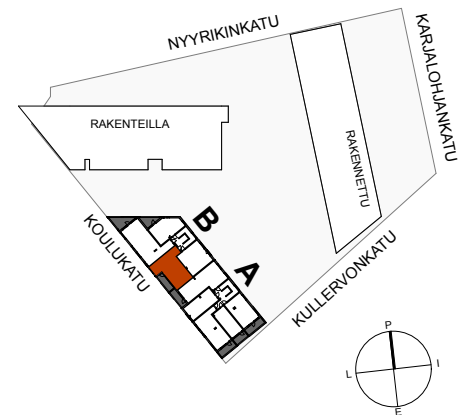

ASUNTO OY LOHJAN JASPI

Kullervonkatu 12, 08100 LOHJA

3H+KT 56,5 m²
B26 2. krs

B30 3. krs

B34 4. krs

OH Olohuone
 MH Makuuhuone
 KT Keittotila
 ET Eteinen
 KPH Pesuhuone / Kylpyhuone

APK Astianpesukone
 (MU) Tilavaraus mikroaaltouunille
 JK/PK Jää-/pakastinkaappi
 KTU Keittotaso ja uuni
 LTO Lämmöntalteenottolaite (IVL Ilmanvaihtolaite)
 RK Ryhmäkeskus (Sähkökaappi)
 SK Siivouskomero
 PY Pyykkikaappi
 (PPK) Tilavaraus pyykinpesukoneelle ja kuivausrummulle

MITTAKAAVA 1:100

 MUUTOKSET MAHDOLLISIA
 11.12.2017