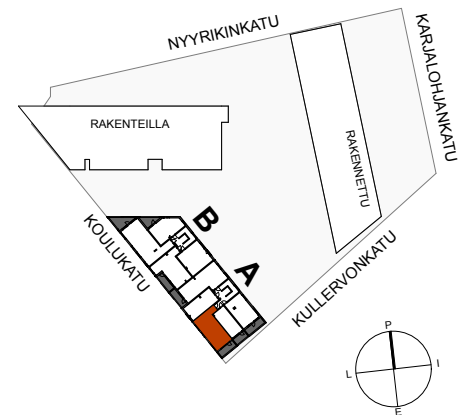

ASUNTO OY LOHJAN JASPI

Kullervonkatu 12, 08100 LOHJA

2H+KT+S 50,5 m²
A8 2. krs

A13 3. krs

A18 4. krs

OH Olohuone
 MH Makuuhuone
 KT Keittotila
 ET Eteinen
 KPH Pesuhuone / Kylpyhuone

APK Astianpesukone
 (MU) Tilavaraus mikroaaltouunille
 JK/PK Jää-/pakastinkaappi
 KTU Keittotasot ja uuni
 LTO Lämmöntalteenottolaite (IVL Ilmanvaihtolaite)
 RK Ryhmäkeskus (Sähkökaappi)
 SK Siivouskomero
 PY Pyykkikaappi
 (PPK) Tilavaraus pyykinpesukoneelle ja kuivausrummulle

MITTAKAAVA 1:100

 MUUTOKSET MAHDOLLISIA
 11.12.2017