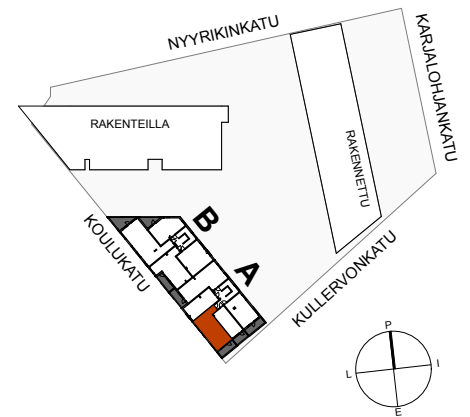

**ASUNTO OY LOHJAN JASPI**

Kullervonkatu 12, 08100 LOHJA

**2H+KT+S 50,5 m<sup>2</sup>**
**A8** 2. krs

**A13** 3. krs

**A18** 4. krs

OH Olohuone  
 MH Makuuhuone  
 KT Keittotila  
 ET Eteinen  
 KPH Pesuhuone / Kylpyhuone