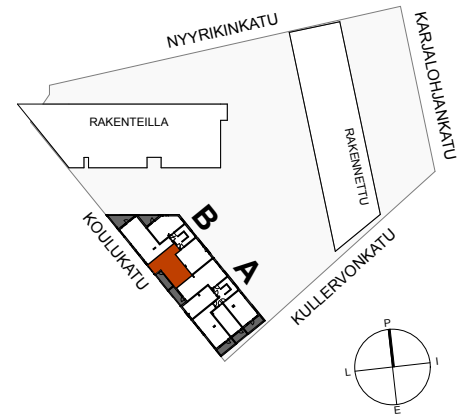

ASUNTO OY LOHJAN JASPI

Kullervonkatu 12, 08100 LOHJA

3H+KT 56,5 m²
B22 1. krs

OH Olohuone
 MH Makuuhuone
 KT Keittotila
 ET Eteinen
 KPH Pesuhuone / Kylpyhuone

APK Astianpesukone
 (MU) Tilavaraus mikroaaltouunille
 JK/PK Jää-/pakastinkaappi
 KTU Keittotaso ja uuni
 LTO Lämmöntalteenottolaite (IVL Ilmanvaihtolaite)
 RK Ryhmäkeskus (Sähkökaappi)
 SK Siivouskomero
 PY Pyykkikaappi
 (PPK) Tilavaraus pyykinpesukoneelle ja kuivausrummulle

MITTAKAAVA 1:100

 MUUTOKSET MAHDOLLISIA
 11.12.2017