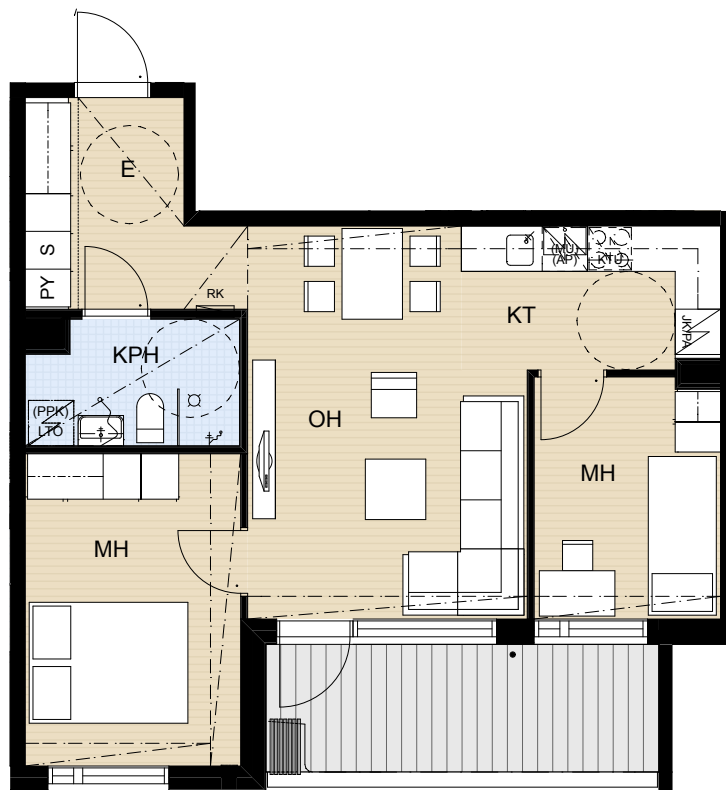

ASUNTO OY LOHJAN JASPI

Kullervonkatu 12, 08100 LOHJA

3H+KT 56,5 m²
B22 1. krs

OH Olohuone
 MH Makuuhuone
 KT Keittotila
 ET Eteinen
 KPH Pesuhuone / Kylpyhuone

APK Astianpesukone
 (MU) Tilavaraus mikroaaltouunille
 JK/PK Jää-/pakastinkaappi
 KTU Keittotaso ja uuni
 LTO Lämmöntalteenottolaite (IVL Ilmanvaihtolaite)
 RK Ryhmäkeskus (Sähkökaappi)
 SK Siivouskomero
 PY Pyykkikaappi
 (PPK) Tilavaraus pyykinpesukoneelle ja kuivausrummulle

MITTAKAAVA 1:100

 MUUTOKSET MAHDOLLISIA
 11.12.2017