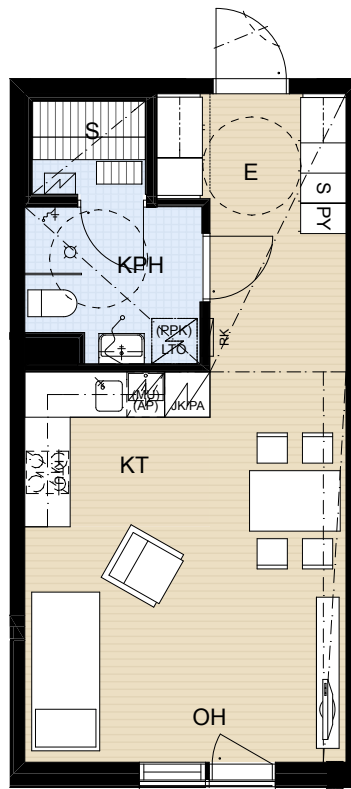

ASUNTO OY LOHJAN JASPI

Kullervonkatu 12, 08100 LOHJA

1H+KT+S 37,0 m²
A9 2. krs

A14 3. krs

A19 4. krs

OH Olohuone
 MH Makuuhuone
 KT Keittotila
 ET Eteinen
 KPH Pesuhuone / Kylpyhuone

APK Astianpesukone
 (MU) Tilavaraus mikroaaltouunille
 JK/PK Jää-/pakastinkaappi
 KTU Keittotaso ja uuni
 LTO Lämmöntalteenottolaite (IVL Ilmanvaihtolaite)
 RK Ryhmäkeskus (Sähkökaappi)
 SK Siivouskomero
 PY Pyykkikaappi
 (PPK) Tilavaraus pyykinpesukoneelle ja kuivausrummulle

MITTAKAAVA 1:100

 MUUTOKSET MAHDOLLISIA
 11.12.2017