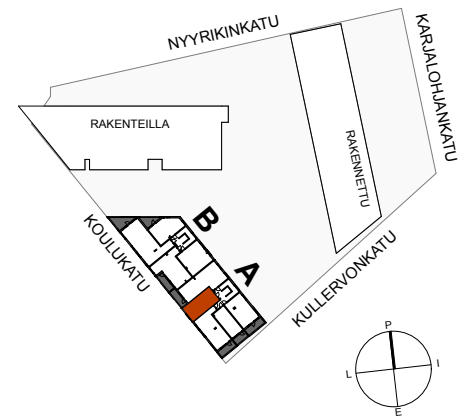

ASUNTO OY LOHJAN JASPI

Kullervonkatu 12, 08100 LOHJA

1H+KT+S 37,0 m²
A9 2. krs

A14 3. krs

A19 4. krs

OH Olohuone
 MH Makuuhuone
 KT Keittotila
 ET Eteinen
 KPH Pesuhuone / Kylpyhuone

APK Astianpesukone
 (MU) Tilavaraus mikroaaltouunille
 JK/PK Jää-/pakastinkaappi
 KTU Keittotaso ja uuni
 LTO Lämmöntalteenottolaite (IVL Ilmanvaihtolaite)
 RK Ryhmäkeskus (Sähkökaappi)
 SK Siivouskomero
 PY Pyykkikaappi
 (PPK) Tilavaraus pyykinpesukoneelle ja kuivausrummulle

MITTAKAAVA 1:100

 MUUTOKSET MAHDOLLISIA
 11.12.2017