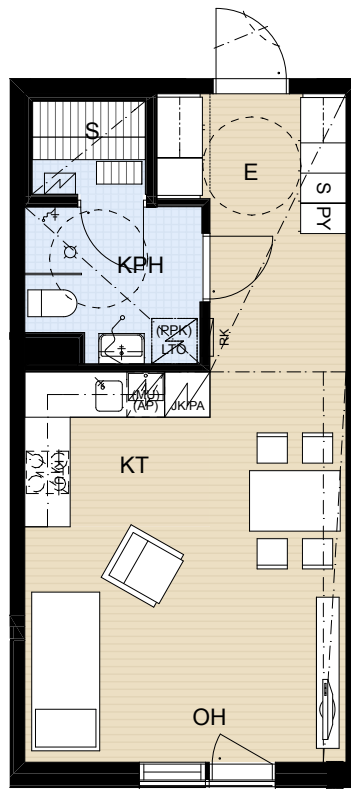

ASUNTO OY LOHJAN JASPI

Kullervonkatu 12, 08100 LOHJA

1H+KT+S 37,0 m²
A9 2. krs

A14 3. krs

A19 4. krs

OH Olohuone
 MH Makuuhuone
 KT Keittotila
 ET Eteinen
 KPH Pesuhuone / Kylpyhuone

APK Astianpesukone
 (MU) Tilavaraus mikroaaltouunille
 JK/PK Jää-/pakastinkaappi
 KTU Keittotasot ja uuni
 LTO Lämmöntalteenottolaite (IVL Ilmanvaihtolaite)
 RK Ryhmäkeskus (Sähkökaappi)
 SK Siivouskomero
 PY Pyykkikaappi
 (PPK) Tilavaraus pyykinpesukoneelle ja kuivausrummulle

MITTAKAAVA 1:100

 MUUTOKSET MAHDOLLISIA
 11.12.2017