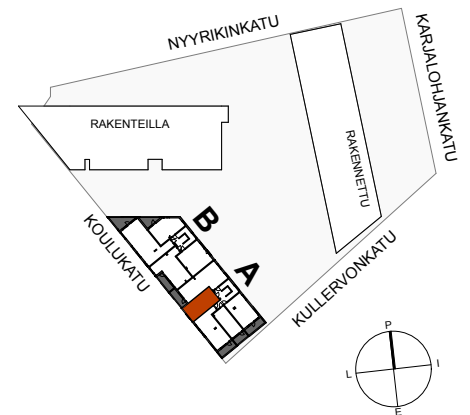

ASUNTO OY LOHJAN JASPI

Kullervonkatu 12, 08100 LOHJA

1H+KT+S 37,0 m²
A9 2. krs

A14 3. krs

A19 4. krs

OH Olohuone
 MH Makuuhuone
 KT Keittotila
 ET Eteinen
 KPH Pesuhuone / Kylpyhuone

APK Astianpesukone
 (MU) Tilavaraus mikroaaltouunille
 JK/PK Jää-/pakastinkaappi
 KTU Keittotasot ja uuni
 LTO Lämmöntalteenottolaite (IVL Ilmanvaihtolaite)
 RK Ryhmäkeskus (Sähkökaappi)
 SK Siivouskomero
 PY Pyykkikaappi
 (PPK) Tilavaraus pyykinpesukoneelle ja kuivausrummulle

MITTAKAAVA 1:100

 MUUTOKSET MAHDOLLISIA
 11.12.2017