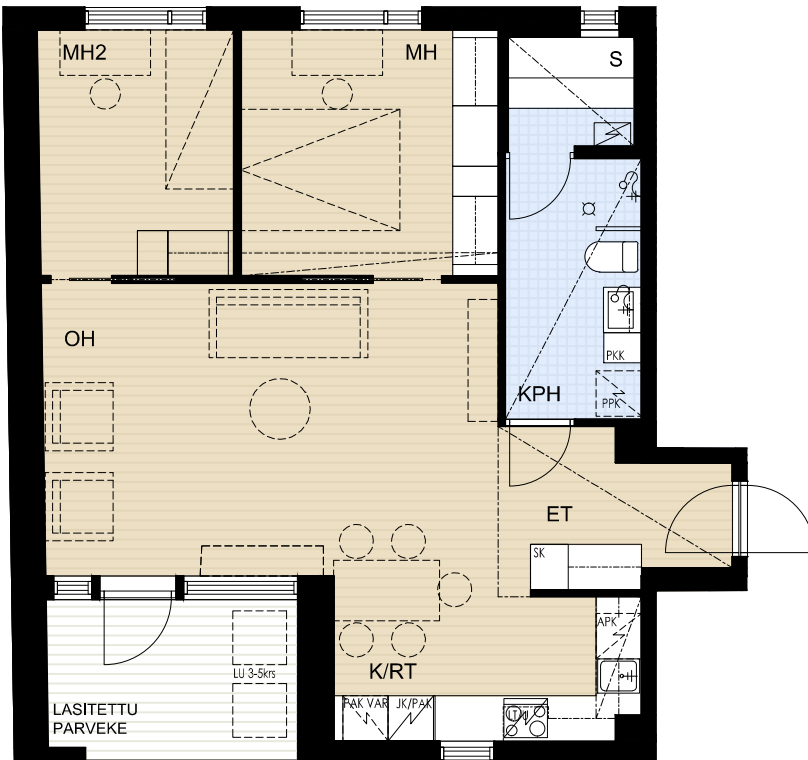

As Oy Oulun Aseman Tähti
Asemakatu 32, 90100 OULU

A 4	2.krs	3H+K+S	67,5 m ²
A 15	3.krs	3H+K+S	67,5 m ²
A 26	4.krs	3H+K+S	67,5 m ²
A 37	5.krs	3H+K+S	67,5 m ²

APK	Astianpesukone
JK/PAK	Jää-/pakastinkaappi
PAK	Pakastinkaappi
PKK	Pyykkikaappi
(PPK)	Pyykinpesukoneen tilavaraus
SK	Siivouskomero
LTO	Ilmanvaihto- ja lämmöntalteenottokone
LU	Lattialuukku 1kpl/parveke
L	Liesi
LT/U	Liesitaso, uuni

MITTAKAAVA N. 1:100 MUUTOKSET MAHDOLLISIA