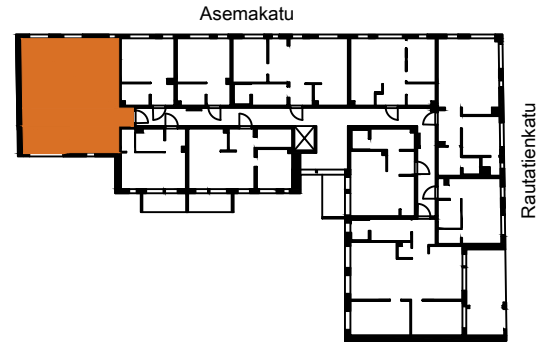

As Oy Oulun Aseman Tähti
Asemakatu 32, 90100 OULU

A 4	2.krs	3H+K+S	67,5 m ²
A 15	3.krs	3H+K+S	67,5 m ²
A 26	4.krs	3H+K+S	67,5 m ²
A 37	5.krs	3H+K+S	67,5 m ²

APK	Astianpesukone
JK/PAK	Jää-/pakastinkaappi
PAK	Pakastinkaappi
PKK	Pyykkikaappi
(PPK)	Pyykinpesukoneen tilavaraus
SK	Siivouskomero
LTO	Ilmanvaihto- ja lämmöntalteenottokone
LU	Lattialuukku 1kpl/parveke
L	Liesi
LT/U	Liesitaso, uuni

MITTAKAAVA N. 1:100 MUUTOKSET MAHDOLLISIA