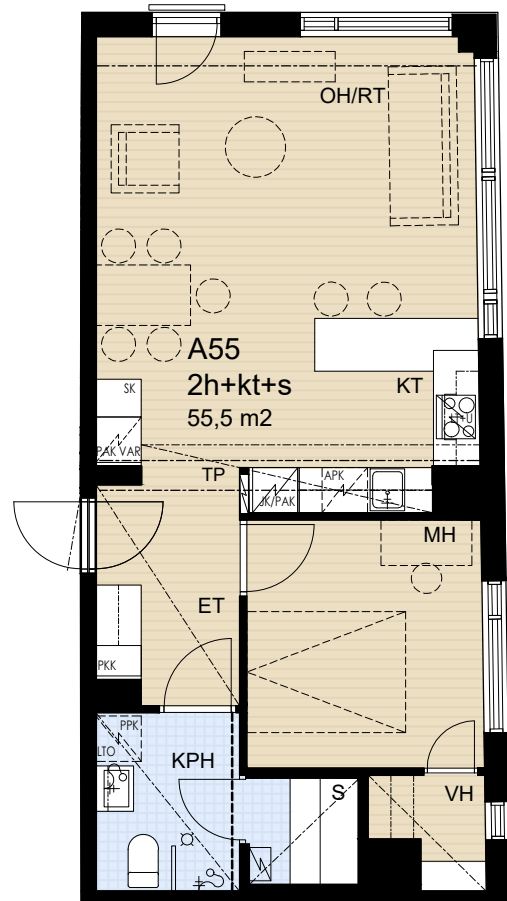

As Oy Oulun Aseman Tähti  
Asemakatu 32, 90100 OULU

A 45 5.krs            2H+KT+S 55,5 m<sup>2</sup>  
A 55 6.krs            2H+KT+S 55,5 m<sup>2</sup>

- APK     Astianpesukone
- JK/PAK     Jää-/pakastinkaappi
- PAK     Pakastinkaappi
- PKK     Pyykkikaappi
- (PPK)     Pyykinpesukoneen tilavaraus
- SK     Siivouskomero
- LTO     Ilmanvaihto- ja lämmöntalteenottokone
- LU     Lattialuukku 1kpl/parveke
- L     Liesi
- LT/U     Liesitaso, uuni
- TP     Teräspalkki
- BP     Betonipalkki
- Tehostevärisenä

A45 5.krs

A55 6.krs

MITTAKAAVA N. 1:100 MUUTOKSET MAHDOLLISIA