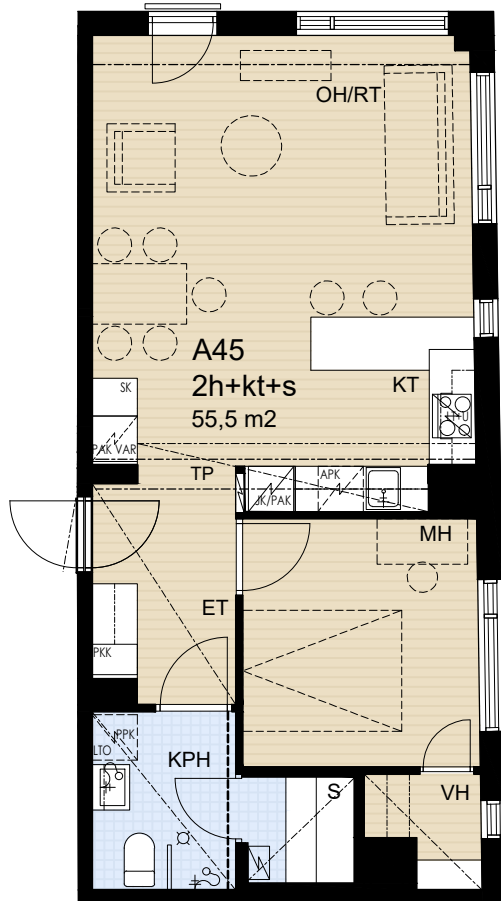

As Oy Oulun Aseman Tähti  
Asemakatu 32, 90100 OULU

A 45 5.krs            2H+KT+S 55,5 m<sup>2</sup>  
A 55 6.krs            2H+KT+S 55,5 m<sup>2</sup>

- APK     Astianpesukone
- JK/PAK     Jää-/pakastinkaappi
- PAK     Pakastinkaappi
- PKK     Pyykkikaappi
- (PPK)     Pyykinpesukoneen tilavaraus
- SK     Siivouskomero
- LTO     Ilmanvaihto- ja lämmöntalteenottokone
- LU     Lattialuukku 1kpl/parveke
- L     Liesi
- LT/U     Liesitaso, uuni
- TP     Teräspalkki
- BP     Betonipalkki
- Tehostevärisenä

A45 5.krs

A55 6.krs

MITTAKAAVA N. 1:100 MUUTOKSET MAHDOLLISIA