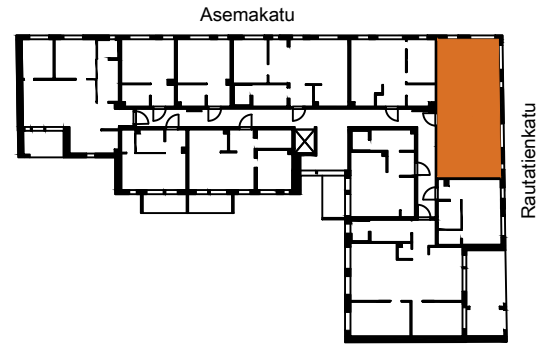

As Oy Oulun Aseman Tähti  
Asemakatu 32, 90100 OULU

A 45 5.krs            2H+KT+S 55,5 m<sup>2</sup>  
A 55 6.krs            2H+KT+S 55,5 m<sup>2</sup>

- APK     Astianpesukone
- JK/PAK     Jää-/pakastinkaappi
- PAK     Pakastinkaappi
- PKK     Pyykkikaappi
- (PPK)     Pyykinpesukoneen tilavaraus
- SK     Siivouskomero
- LTO     Ilmanvaihto- ja lämmöntalteenottokone
- LU     Lattialuukku 1kpl/parveke
- L     Liesi
- LT/U     Liesitaso, uuni
- TP     Teräspalkki
- BP     Betonipalkki
- Tehostevärisenä

A45 5.krs

A55 6.krs

MITTAKAAVA N. 1:100 MUUTOKSET MAHDOLLISIA