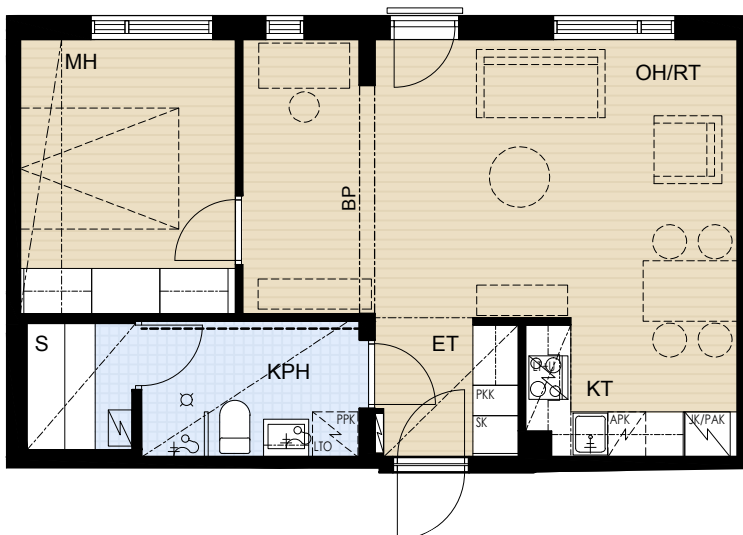

As Oy Oulun Aseman Tähti

Asemakatu 32, 90100 OULU

A 7	2.krs	2H+KT+S	51,5 m ²
A 19	3.krs	2H+KT+S	51,5 m ²
A 31	4.krs	2H+KT+S	51,5 m ²
A 43	5.krs	2H+KT+S	51,5 m ²
A 53	6.krs	2H+KT+S	51,5 m ²

A53 6.krs

A7 2.krs
A19 3.krs
A31 4.krs
A43 5.krs

- APK Astianpesukone
- JK/PAK Jää-/pakastinkaappi
- PAK Pakastinkaappi
- PKK Pyykkikaappi
- (PPK) Pyykinpesukoneen tilavaraus
- SK Siivouskomero
- LTO Ilmanvaihto- ja lämmöntalteenottokone
- LU Lattialuukku 1kpl/parveke
- L Liesi
- LT/U Liesitaso, uuni
- TP Teräspalkki
- BP Betonipalkki
- Tehostevärisinä