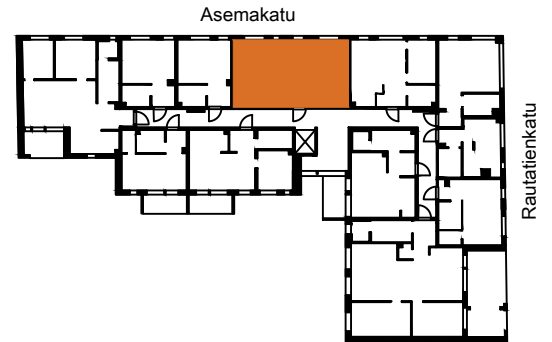

As Oy Oulun Aseman Tähti

Asemakatu 32, 90100 OULU

A 7	2.krs	2H+KT+S	51,5 m ²
A 19	3.krs	2H+KT+S	51,5 m ²
A 31	4.krs	2H+KT+S	51,5 m ²
A 43	5.krs	2H+KT+S	51,5 m ²
A 53	6.krs	2H+KT+S	51,5 m ²

A53 6.krs

A7 2.krs
A19 3.krs
A31 4.krs
A43 5.krs

- APK Astianpesukone
- JK/PAK Jää-/pakastinkaappi
- PAK Pakastinkaappi
- PKK Pyykkikaappi
- (PPK) Pyykinpesukoneen tilavaraus
- SK Siivouskomero
- LTO Ilmanvaihto- ja lämmöntalteenottokone
- LU Lattialuukku 1kpl/parveke
- L Liesi
- LT/U Liesitaso, uuni
- TP Teräspalkki
- BP Betonipalkki
- Tehostevärisinä