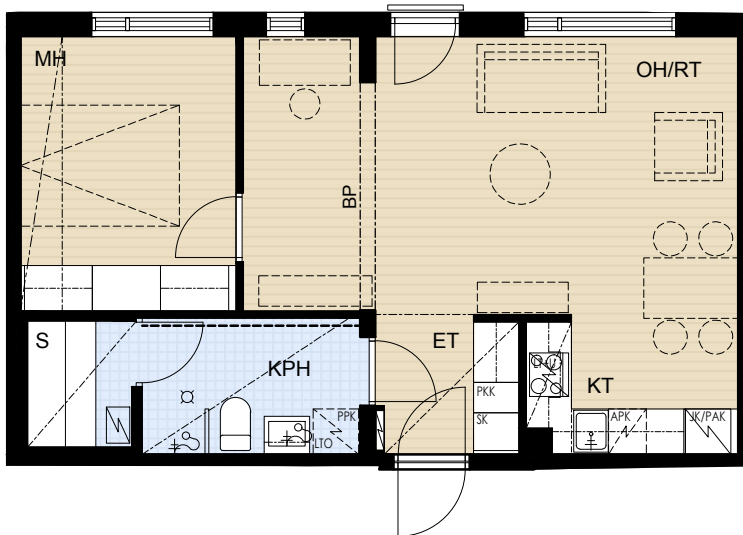

As Oy Oulun Aseman Tähti

Asemakatu 32, 90100 OULU

A 7	2.krs	2H+KT+S	51,5 m ²
A 19	3.krs	2H+KT+S	51,5 m ²
A 31	4.krs	2H+KT+S	51,5 m ²
A 43	5.krs	2H+KT+S	51,5 m ²
A 53	6.krs	2H+KT+S	51,5 m ²

A53 6.krs

A7 2.krs
A19 3.krs
A31 4.krs
A43 5.krs

- APK Astianpesukone
- JK/PAK Jää-/pakastinkaappi
- PAK Pakastinkaappi
- PKK Pyykkikaappi
- (PPK) Pyykinpesukoneen tilavaraus
- SK Siivouskomero
- LTO Ilmanvaihto- ja lämmöntalteenottokone
- LU Lattialuukku 1kpl/parveke
- L Liesi
- LT/U Liesitaso, uuni
- TP Teräspalkki
- BP Betonipalkki
- Tehostevärisinä