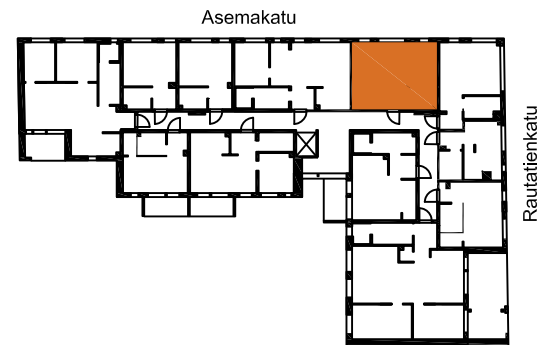

**As Oy Oulun Aseman Tähti**

Asemakatu 32, 90100 OULU

A 8	2.krs	2H+KT	38,0 m <sup>2</sup>
A 20	3.krs	2H+KT	38,0 m <sup>2</sup>
A 32	4.krs	2H+KT	38,0 m <sup>2</sup>
A 44	5.krs	2H+KT	38,0 m <sup>2</sup>
A 54	6.krs	2H+KT	38,0 m <sup>2</sup>