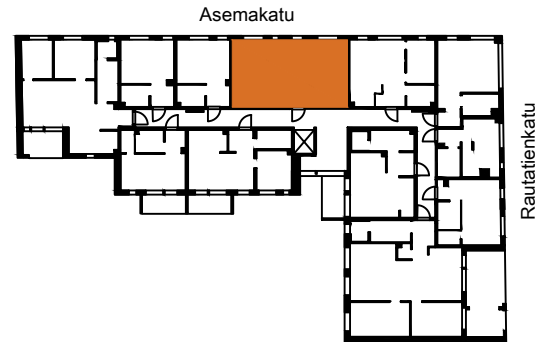

As Oy Oulun Aseman Tähti

Asemakatu 32, 90100 OULU

A 7	2.krs	2H+KT+S	51,5 m ²
A 19	3.krs	2H+KT+S	51,5 m ²
A 31	4.krs	2H+KT+S	51,5 m ²
A 43	5.krs	2H+KT+S	51,5 m ²
A 53	6.krs	2H+KT+S	51,5 m ²

A53 6.krs

A7 2.krs
A19 3.krs
A31 4.krs
A43 5.krs

- APK Astianpesukone
- JK/PAK Jää-/pakastinkaappi
- PAK Pakastinkaappi
- PKK Pyykkikaappi
- (PPK) Pyykinpesukoneen tilavaraus
- SK Siivouskomero
- LTO Ilmanvaihto- ja lämmöntalteenottokone
- LU Lattialuukku 1kpl/parveke
- L Liesi
- LT/U Liesitaso, uuni
- TP Teräspalkki
- BP Betonipalkki
- Tehostevärisinä