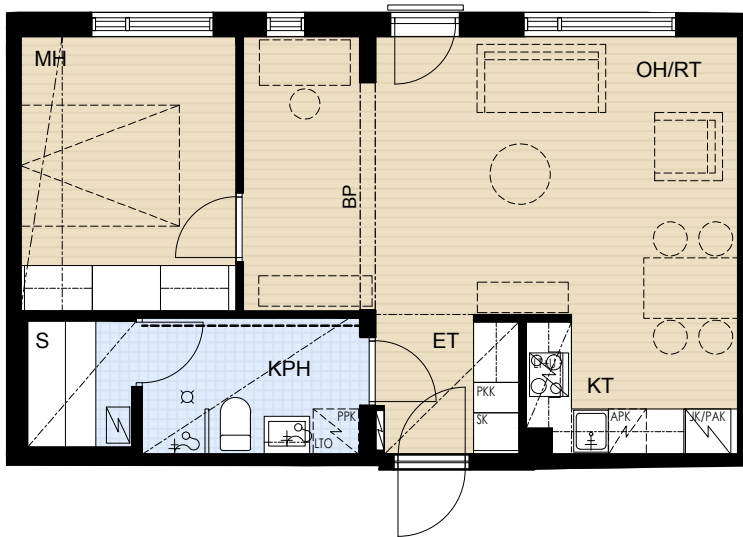

As Oy Oulun Aseman Tähti

Asemakatu 32, 90100 OULU

A 7	2.krs	2H+KT+S	51,5 m ²
A 19	3.krs	2H+KT+S	51,5 m ²
A 31	4.krs	2H+KT+S	51,5 m ²
A 43	5.krs	2H+KT+S	51,5 m ²
A 53	6.krs	2H+KT+S	51,5 m ²

A53 6.krs

A7 2.krs
A19 3.krs
A31 4.krs
A43 5.krs

- APK Astianpesukone
- JK/PAK Jää-/pakastinkaappi
- PAK Pakastinkaappi
- PKK Pyykkikaappi
- (PPK) Pyykinpesukoneen tilavaraus
- SK Siivouskomero
- LTO Ilmanvaihto- ja lämmöntalteenottokone
- LU Lattialuukku 1kpl/parveke
- L Liesi
- LT/U Liesitaso, uuni
- TP Teräspalkki
- BP Betonipalkki
- Tehostevärisinä