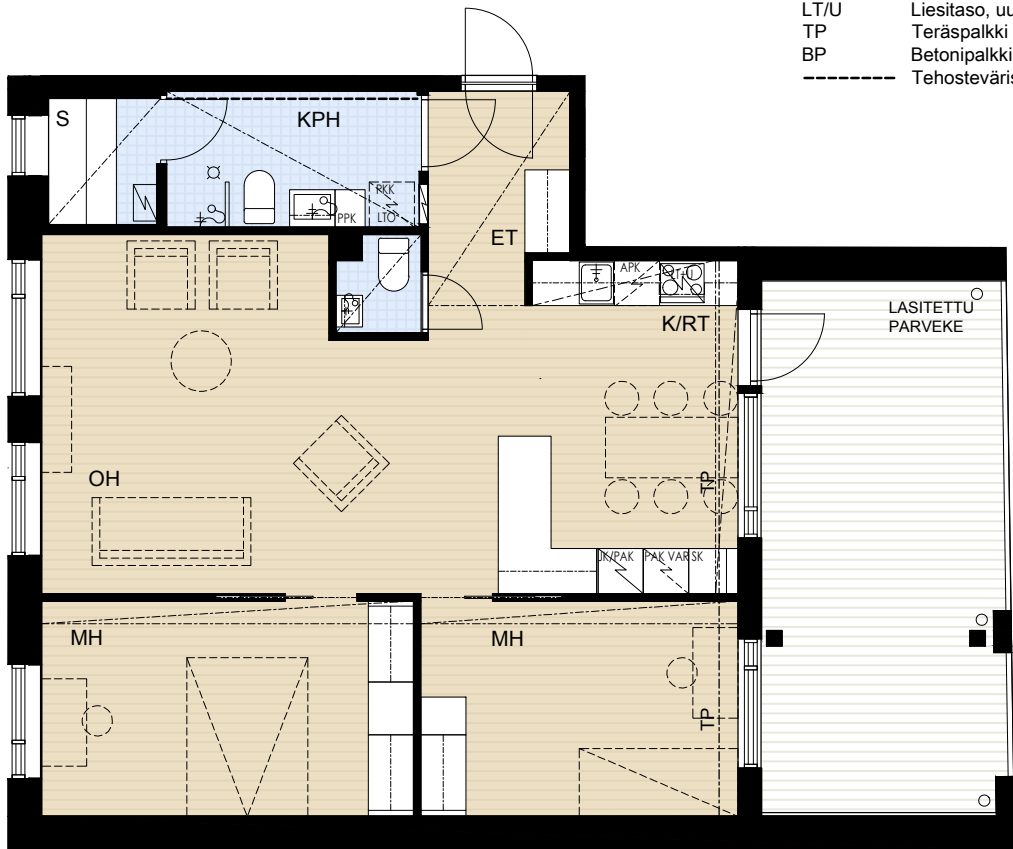

As Oy Oulun Aseman Tähti  
Asemakatu 32, 90100 OULU

A 12	2.krs	3H+K+S	83,0 m <sup>2</sup>
A 24	3.krs	3H+K+S	83,0 m <sup>2</sup>
A 36	4.krs	3H+K+S	83,0 m <sup>2</sup>
A 47	5.krs	3H+K+S	83,0 m <sup>2</sup>

- APK Astianpesukone
- JK/PAK Jää-/pakastinkaappi
- PAK Pakastinkaappi
- PKK Pyykkikaappi
- (PPK) Pyykinpesukoneen tilavaraus
- SK Siivouskomero
- LTO Ilmanvaihto- ja lämmöntalteenottokone
- LU Lattialuukku 1kpl/parveke
- L Liesi
- LT/U Liesitaso, uuni
- TP Teräspalkki
- BP Betonipalkki
- Tehostevariseinä