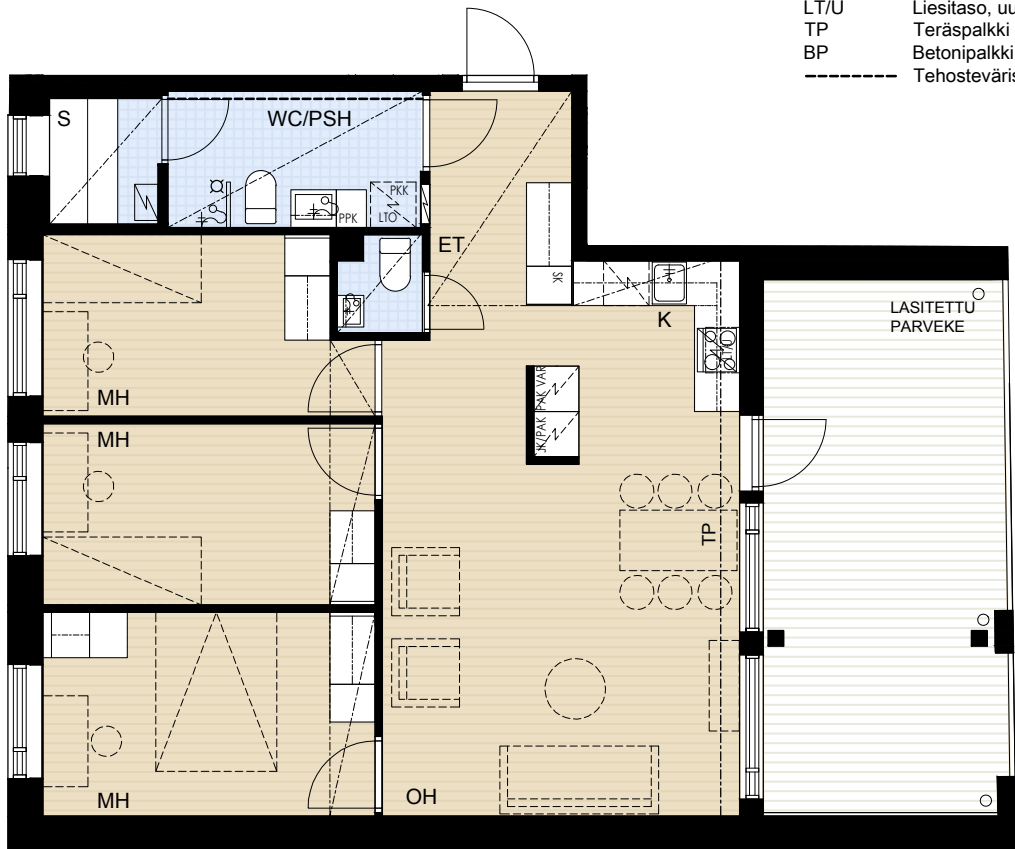

## As Oy Oulun Aseman Tähti

Asemakatu 32, 90100 OULU

A 12	2.krs	4H+K+S	83,0 m <sup>2</sup>
A 24	3.krs	4H+K+S	83,0 m <sup>2</sup>
A 36	4.krs	4H+K+S	83,0 m <sup>2</sup>
A 47	5.krs	4H+K+S	83,0 m <sup>2</sup>

VAIHTOEHTOINEN POHJARATKAISU,  
TOTEUTETAAN ERILLISSOPIMUKSESTA

APK	Astianpesukone
JK/PAK	Jää-/pakastinkaappi
PAK	Pakastinkaappi
PKK	Pyykkikaappi
(PPK)	Pyykinpesukoneen tilavaraus
SK	Siivouskomero
LTO	Ilmanvaihto- ja lämmöntalteenottokone
LU	Lattialuukku 1kpl/parveke
L	Liesi
LT/U	Liesitaso, uuni
TP	Teräspalkki
BP	Betonipalkki
-----	Tehostevärisinä