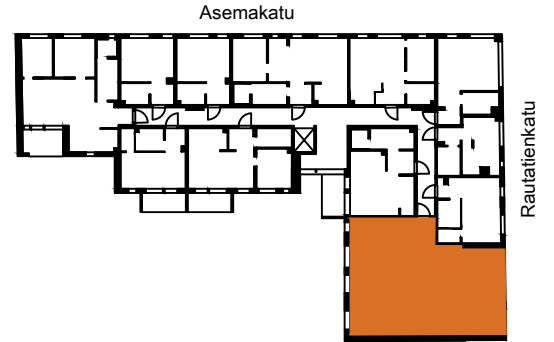

As Oy Oulun Aseman Tähti

Asemakatu 32, 90100 OULU

A 12	2.krs	4H+K+S	83,0 m ²
A 24	3.krs	4H+K+S	83,0 m ²
A 36	4.krs	4H+K+S	83,0 m ²
A 47	5.krs	4H+K+S	83,0 m ²

VAIHTOEHTOINEN POHJARATKAISU,
TOTEUTETAAN ERILLISSOPIMUKSESTA