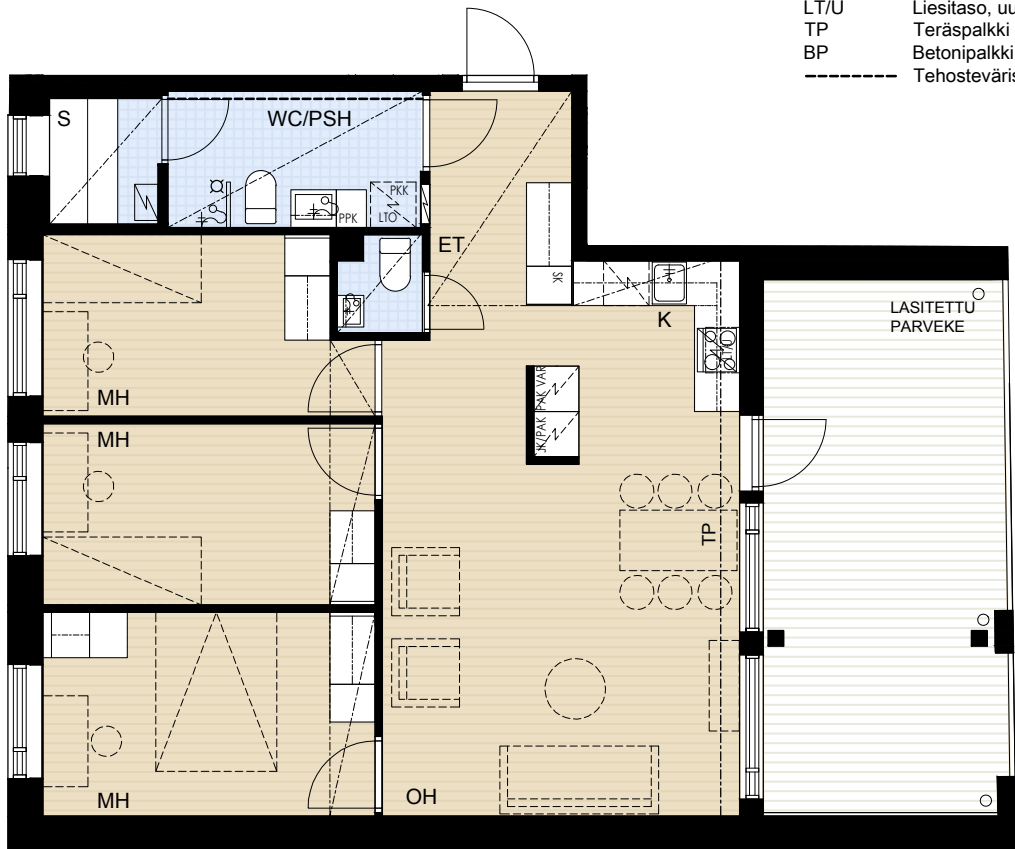

As Oy Oulun Aseman Tähti

Asemakatu 32, 90100 OULU

A 12	2.krs	4H+K+S	83,0 m ²
A 24	3.krs	4H+K+S	83,0 m ²
A 36	4.krs	4H+K+S	83,0 m ²
A 47	5.krs	4H+K+S	83,0 m ²

VAIHTOEHTOINEN POHJARATKAISU,
TOTEUTETAAN ERILLISSOPIMUKSESTA

APK	Astianpesukone
JK/PAK	Jää-/pakastinkaappi
PAK	Pakastinkaappi
PPK	Pyykkikaappi
(PPK)	Pyykinpesukoneen tilavaraus
SK	Siivouskomero
LTO	Ilmanvaihto- ja lämmöntalteenottokone
LU	Lattialuukku 1kpl/parveke
L	Liesi
LT/U	Liesitaso, uuni
TP	Teräspalkki
BP	Betonipalkki
-----	Tehostevärisinä